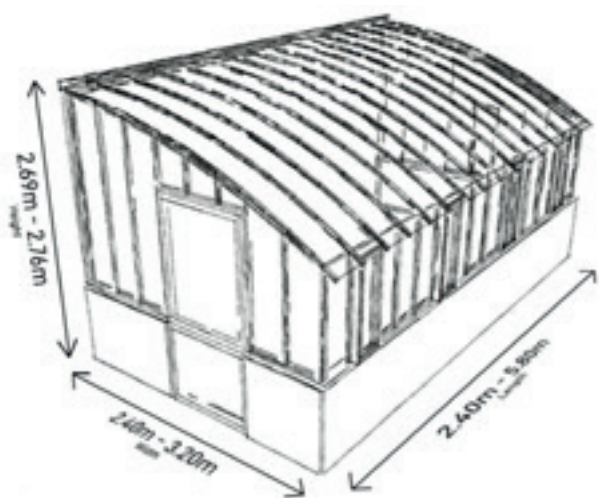

KLASSIEK

VICTORIAANS

OP MUUR

Eugénie

BREEDTE	LENGTE	NOKHOOGTE
2,80	2,40	3,04
2,80	3,10	3,04
2,80	3,90	3,04
2,80	4,30	3,04
2,80	5,00	3,04
2,80	5,80	3,04

3,60	2,40	3,26
3,60	3,10	3,26
3,60	3,90	3,26
3,60	4,30	3,26
3,60	5,00	3,26
3,60	5,80	3,26

Éléonore

BREEDTE	LENGTE	NOKHOOGTE
2,40	2,40	2,69
2,40	3,10	2,69
2,40	3,90	2,69
2,40	4,30	2,69
2,40	5,00	2,69
2,40	5,80	2,69

2,80	2,40	2,69
2,80	3,10	2,69
2,80	3,90	2,69
2,80	4,30	2,69
2,80	5,00	2,69
2,80	5,80	2,69