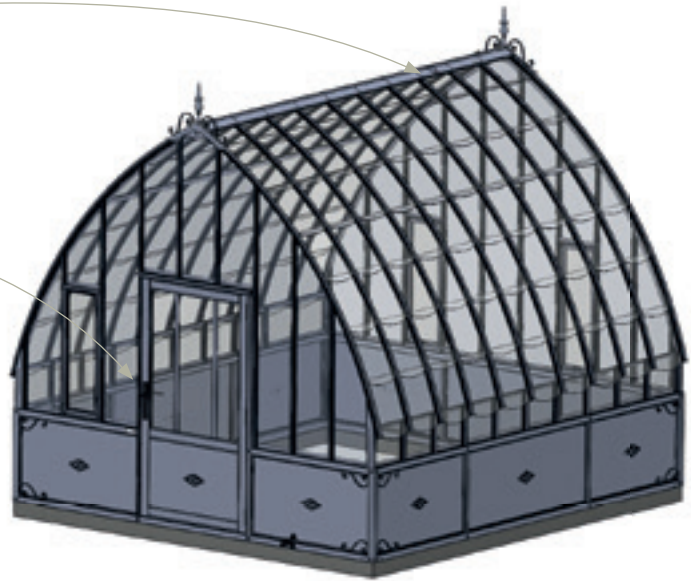

Maak nieuwe
herinneringen in stijl!

Specificaties

- aluminium structuur
- 4 mm veiligheidsglas (breedte 36cm)
- inox stalen bouten en moeren
- zijdelingse ventilatie
- draaideur met slot
- authentieke en stijlvolle uitstraling
- elegante en sierlijke architectuur
- ruimtelijk en uniek gevoel
- creëert warmte en gezelligheid
- pronkstuk en state of art
- standaardkleur structuur RAL7016
- ook in andere kleuren beschikbaar