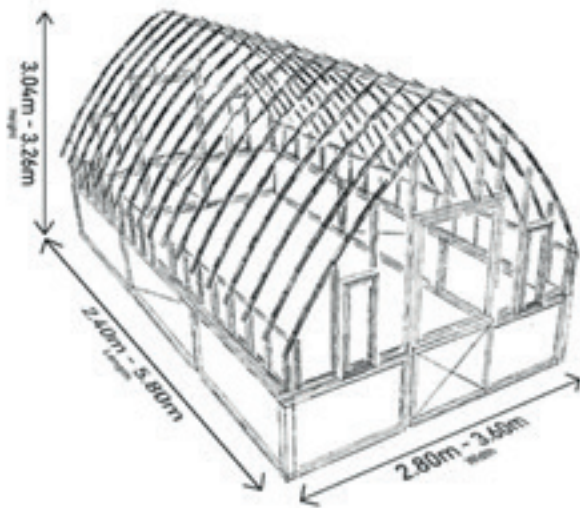

KLASSIEK

VICTORIAANS

OP MUUR

Eugénie

BREEDTE	LENGTE	NOKHOOGTE
2,80	2,40	3,04
2,80	3,10	3,04
2,80	3,90	3,04
2,80	4,30	3,04
2,80	5,00	3,04
2,80	5,80	3,04

3,60	2,40	3,26
3,60	3,10	3,26
3,60	3,90	3,26
3,60	4,30	3,26
3,60	5,00	3,26
3,60	5,80	3,26

Éléonore

BREEDTE	LENGTE	NOKHOOGTE
2,40	2,40	2,69
2,40	3,10	2,69
2,40	3,90	2,69
2,40	4,30	2,69
2,40	5,00	2,69
2,40	5,80	2,69

2,80	2,40	2,69
2,80	3,10	2,69
2,80	3,90	2,69
2,80	4,30	2,69
2,80	5,00	2,69
2,80	5,80	2,69