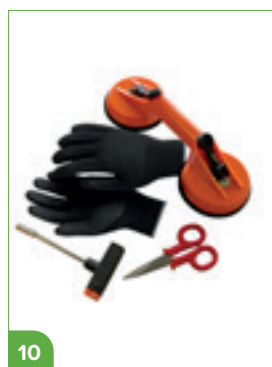

ALUMINIUM

ZWART  
RAL 9005

GROEN  
RAL 6009

OPTIONELE STALEN FUNDERING  
VOOR OPTIMAAL PLAATINGS-COMFORT

**1 GLASCLIPS M (20 STUKS)**  
Een glasclip gebruik je voor het vastzetten van glas in het frame.  
€ 7,95

**2 GLASCLIPS S (20 STUKS)**  
De glasclip 'S' wordt geplaatst tussen twee ramen.  
€ 7,95

**3 V-CLIPS (20 STUKS)**  
Gebruik de V-clip om lichte zaken op te hangen.  
€ 7,95

**4 FIX CLIPS (50 STUKS)**  
Gebruik fix clips voor bevestiging van schaduwdoek en noppenfolie in de kas.  
€ 7,95