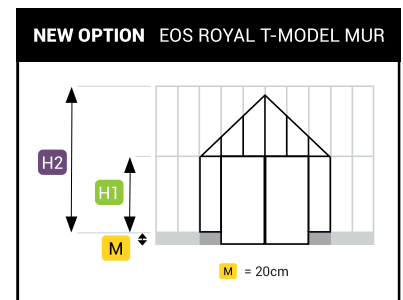

ACTION MODELS

EOS

**ACTION
MODELS**

EOS JUNIOR 160/40°

	A x B	M ²	H1	H2	∠				MF	9005m
J23	236 cm x 310 cm	7,3 m ²	161 cm	256 cm	38°	1	1	-	2.604 €	2.818 €
J24	236 cm x 384 cm	9,1 m ²	161 cm	256 cm	38°	1	2	-	2.824 €	3.099 €
J25	236 cm x 458 cm	10,8 m ²	161 cm	256 cm	38°	1	2	-	3.020 €	3.289 €

EOS JUNIOR T-MODEL 160/40°

	A x B	M ²	H1	H2	∠				9005m
JT	401 cm x 318 cm	12,8 m ²	161 cm	256 cm	38°	1	2	-	4.750 €

EOS ROYAL T-MODEL 180/40°

	A x B	M ²	H1	H2	∠				9010m	9005m
RT32	401 cm x 392 cm	15,7 m ²	181 cm	294 cm	38°	1	4	2	7.552 €	