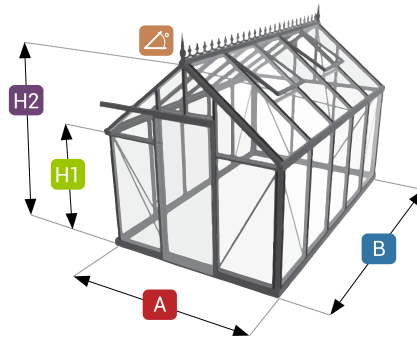

ACTION MODELS

EOS

**ACTION
MODELS**

EOS JUNIOR 160/40°

	A x B	M ²	H1	H2	∠				MF	9005m
J23	236 cm x 310 cm	7,3 m ²	161 cm	256 cm	38°	1	1	-	2.604 €	2.818 €
J24	236 cm x 384 cm	9,1 m ²	161 cm	256 cm	38°	1	2	-	2.824 €	3.099 €
J25	236 cm x 458 cm	10,8 m ²	161 cm	256 cm	38°	1	2	-	3.020 €	3.289 €

EOS JUNIOR T-MODEL 160/40°

	A x B	M ²	H1	H2	∠				9005m
JT	401 cm x 318 cm	12,8 m ²	161 cm	256 cm	38°	1	2	-	4.750 €

EOS ROYAL T-MODEL 180/40°

	A x B	M ²	H1	H2	∠				9010m	9005m
RT32	401 cm x 392 cm	15,7 m ²	181 cm	294 cm	38°	1	4	2	7.552 €	