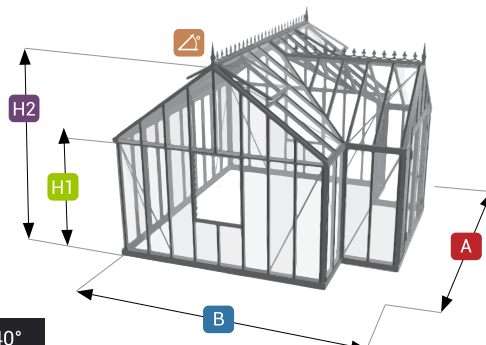

ACTION MODELS

EOS

**ACTION
MODELS**

EOS JUNIOR 160/40°

	A x B	M ²	H1	H2	∠				MF	9005m
J23	236 cm x 310 cm	7,3 m ²	161 cm	256 cm	38°	1	1	-	2.604 €	2.818 €
J24	236 cm x 384 cm	9,1 m ²	161 cm	256 cm	38°	1	2	-	2.824 €	3.099 €
J25	236 cm x 458 cm	10,8 m ²	161 cm	256 cm	38°	1	2	-	3.020 €	3.289 €

EOS JUNIOR T-MODEL 160/40°

	A x B	M ²	H1	H2	∠				9005m
JT	401 cm x 318 cm	12,8 m ²	161 cm	256 cm	38°	1	2	-	4.750 €

EOS ROYAL T-MODEL 180/40°

	A x B	M ²	H1	H2	∠				9010m	9005m
RT32	401 cm x 392 cm	15,7 m ²	181 cm	294 cm	38°	1	4	2	7.552 €	

Set packages, limited options, roof decoration NOT included!