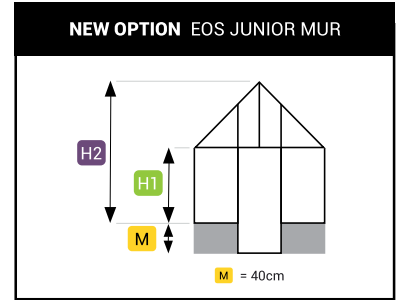

ACTION MODELS

EOS

**ACTION
MODELS**

EOS JUNIOR 160/40°

	A x B	M ²	H1	H2	∠				MF	9005m
J23	236 cm x 310 cm	7,3 m ²	161 cm	256 cm	38°	1	1	-	2.604 €	2.818 €
J24	236 cm x 384 cm	9,1 m ²	161 cm	256 cm	38°	1	2	-	2.824 €	3.099 €
J25	236 cm x 458 cm	10,8 m ²	161 cm	256 cm	38°	1	2	-	3.020 €	3.289 €

EOS JUNIOR T-MODEL 160/40°

	A x B	M ²	H1	H2	∠				9005m
JT	401 cm x 318 cm	12,8 m ²	161 cm	256 cm	38°	1	2	-	4.750 €

EOS ROYAL T-MODEL 180/40°

	A x B	M ²	H1	H2	∠				9010m	9005m
RT32	401 cm x 392 cm	15,7 m ²	181 cm	294 cm	38°	1	4	2	7.552 €	