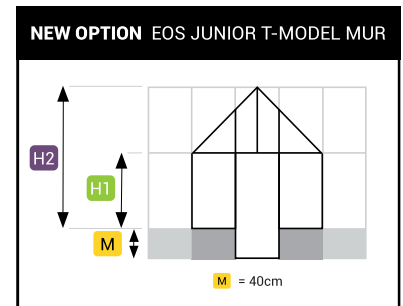

ACTION MODELS

EOS

**ACTION
MODELS**

EOS JUNIOR 160/40°

	A x B	M ²	H1	H2	∠				MF	9005m
J23	236 cm x 310 cm	7,3 m ²	161 cm	256 cm	38°	1	1	-	2.604 €	2.818 €
J24	236 cm x 384 cm	9,1 m ²	161 cm	256 cm	38°	1	2	-	2.824 €	3.099 €
J25	236 cm x 458 cm	10,8 m ²	161 cm	256 cm	38°	1	2	-	3.020 €	3.289 €

EOS JUNIOR T-MODEL 160/40°

	A x B	M ²	H1	H2	∠				9005m
JT	401 cm x 318 cm	12,8 m ²	161 cm	256 cm	38°	1	2	-	4.750 €

EOS ROYAL T-MODEL 180/40°

	A x B	M ²	H1	H2	∠				9010m	9005m
RT32	401 cm x 392 cm	15,7 m ²	181 cm	294 cm	38°	1	4	2	7.552 €	