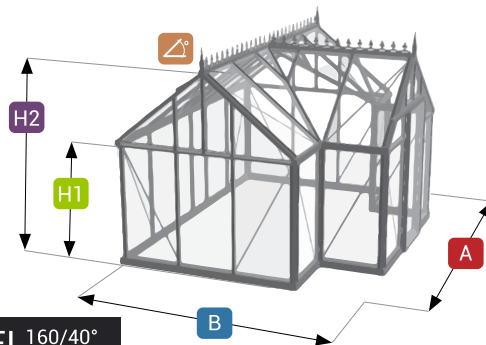

ACTION MODELS

EOS

**ACTION
MODELS**

EOS JUNIOR 160/40°

	A x B	M ²	H1	H2	∠				MF	9005m
J23	236 cm x 310 cm	7,3 m ²	161 cm	256 cm	38°	1	1	-	2.604 €	2.818 €
J24	236 cm x 384 cm	9,1 m ²	161 cm	256 cm	38°	1	2	-	2.824 €	3.099 €
J25	236 cm x 458 cm	10,8 m ²	161 cm	256 cm	38°	1	2	-	3.020 €	3.289 €

EOS JUNIOR T-MODEL 160/40°

	A x B	M ²	H1	H2	∠				9005m
JT	401 cm x 318 cm	12,8 m ²	161 cm	256 cm	38°	1	2	-	4.750 €

EOS ROYAL T-MODEL 180/40°

	A x B	M ²	H1	H2	∠				9010m	9005m
RT32	401 cm x 392 cm	15,7 m ²	181 cm	294 cm	38°	1	4	2	7.552 €	