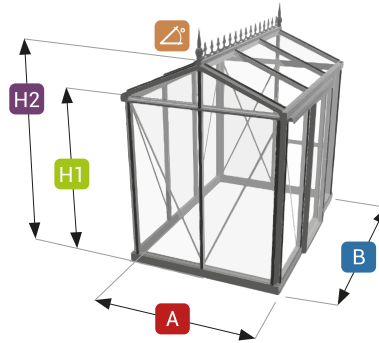

ACTION MODELS - HELIOS

Helios Urban (180/25°)

(Set package, limited options!)

TYPE	A	B	H1	H2	∠°				MF	
U12	162 cm	236 cm	181 cm	217 cm	23°	1	-	1	2.357 €	2.543 €

Helios Senior (180/25°)

(Set package, limited options! Extra sliding door possible)

TYPE	A	B	H1	H2	∠°				MF	
S23	236 cm	310 cm	181 cm	240 cm	25°	1	1	-	2.952 €	3.188 €
S24	236 cm	458 cm	181 cm	240 cm	25°	1	2	-	3.476 €	3.786 €
S34	310 cm	458 cm	181 cm	254 cm	25°	1	2	-	3.836 €	4.175 €
S36	310 cm	605 cm	181 cm	254 cm	25°	1	3	-	4.510 €	4.928 €

Helios Master (200/25°)

(Set package, limited options! Extra sliding door possible)

TYPE	A	B	H1	H2	∠°				MF	
M23	236 cm	310 cm	201 cm	260 cm	25°	1	2	1	3.215 €	3.457 €
M24	236 cm	458 cm	201 cm	260 cm	25°	1	3	1	3.757 €	4.075 €
M34	310 cm	458 cm	201 cm	274 cm	25°	1	3	1	4.122 €	4.470 €
M36	310 cm	605 cm	201 cm	274 cm	25°	1	4	1	4.797 €	5.224 €
M46	384 cm	605 cm	201 cm	278 cm	22°	2	6	1	6.053 €	6.557 €