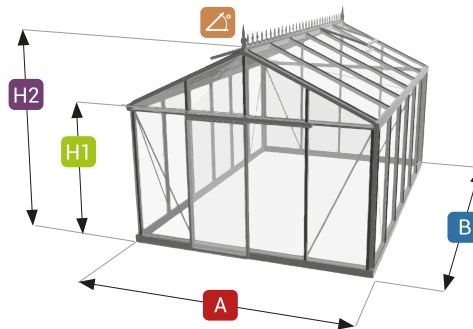

ACTION MODELS - HELIOS

Helios Urban (180/25°)

(Set package, limited options!)

TYPE	A	B	H1	H2	∠°				MF	
U12	162 cm	236 cm	181 cm	217 cm	23°	1	-	1	2.357 €	2.543 €

Helios Senior (180/25°)

(Set package, limited options! Extra sliding door possible)

TYPE	A	B	H1	H2	∠°				MF	
S23	236 cm	310 cm	181 cm	240 cm	25°	1	1	-	2.952 €	3.188 €
S24	236 cm	458 cm	181 cm	240 cm	25°	1	2	-	3.476 €	3.786 €
S34	310 cm	458 cm	181 cm	254 cm	25°	1	2	-	3.836 €	4.175 €
S36	310 cm	605 cm	181 cm	254 cm	25°	1	3	-	4.510 €	4.928 €

Helios Master (200/25°)

(Set package, limited options! Extra sliding door possible)

TYPE	A	B	H1	H2	∠°				MF	
M23	236 cm	310 cm	201 cm	260 cm	25°	1	2	1	3.215 €	3.457 €
M24	236 cm	458 cm	201 cm	260 cm	25°	1	3	1	3.757 €	4.075 €
M34	310 cm	458 cm	201 cm	274 cm	25°	1	3	1	4.122 €	4.470 €
M36	310 cm	605 cm	201 cm	274 cm	25°	1	4	1	4.797 €	5.224 €
M46	384 cm	605 cm	201 cm	278 cm	22°	2	6	1	6.053 €	6.557 €