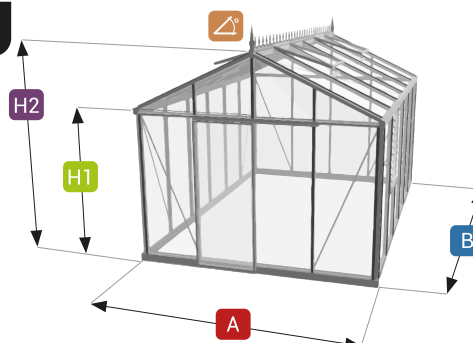

ACTION MODELS - HELIOS

Helios Urban (180/25°)

(Set package, limited options!)

TYPE	A	B	H1	H2	∠°				MF	
U12	162 cm	236 cm	181 cm	217 cm	23°	1	-	1	2.357 €	2.543 €

Helios Senior (180/25°)

(Set package, limited options! Extra sliding door possible)

TYPE	A	B	H1	H2	∠°				MF	
S23	236 cm	310 cm	181 cm	240 cm	25°	1	1	-	2.952 €	3.188 €
S24	236 cm	458 cm	181 cm	240 cm	25°	1	2	-	3.476 €	3.786 €
S34	310 cm	458 cm	181 cm	254 cm	25°	1	2	-	3.836 €	4.175 €
S36	310 cm	605 cm	181 cm	254 cm	25°	1	3	-	4.510 €	4.928 €

Helios Master (200/25°)

(Set package, limited options! Extra sliding door possible)

TYPE	A	B	H1	H2	∠°				MF	
M23	236 cm	310 cm	201 cm	260 cm	25°	1	2	1	3.215 €	3.457 €
M24	236 cm	458 cm	201 cm	260 cm	25°	1	3	1	3.757 €	4.075 €
M34	310 cm	458 cm	201 cm	274 cm	25°	1	3	1	4.122 €	4.470 €
M36	310 cm	605 cm	201 cm	274 cm	25°	1	4	1	4.797 €	5.224 €
M46	384 cm	605 cm	201 cm	278 cm	22°	2	6	1	6.053 €	6.557 €