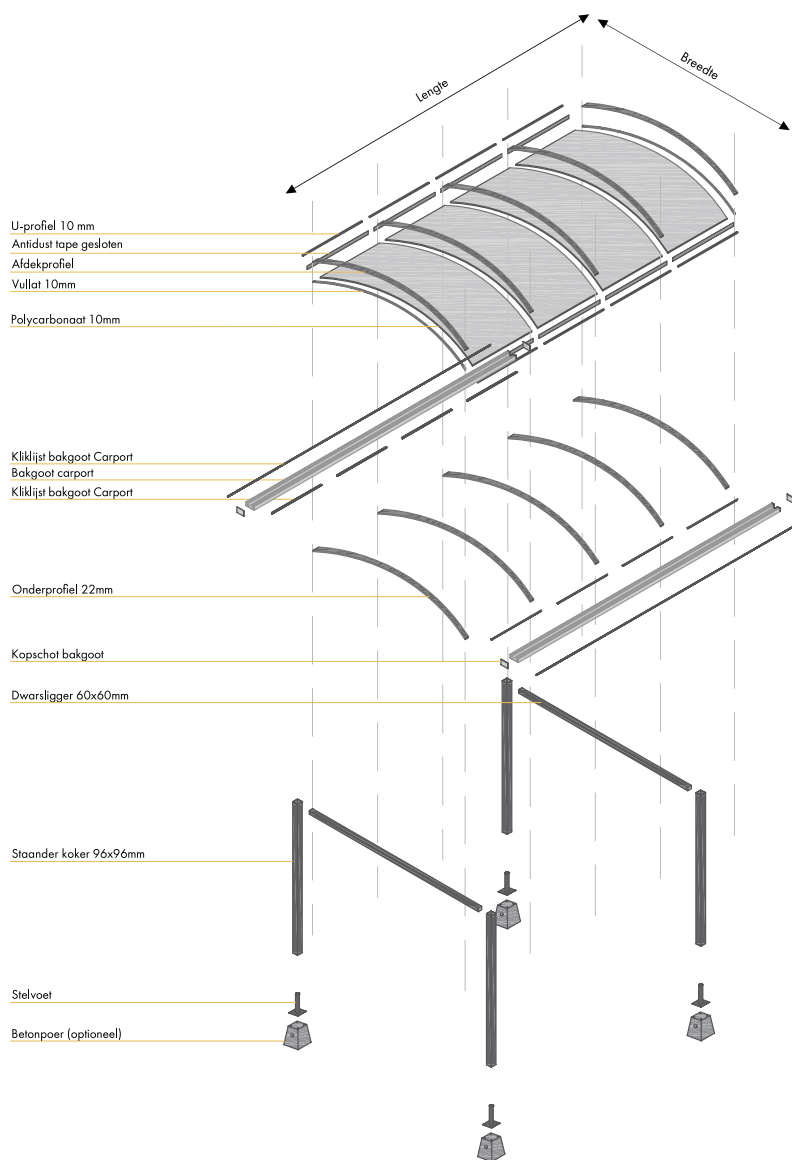

De carport van Pext is een solide boogoverkapping met een tijdloos design en een uniek profielsysteem.

Alle profielen sluiten naadloos op elkaar aan waardoor de carport eenvoudig is te monteren.

De dubbelwandige 10mm polycarbonaat platen (Lexan Thermoclear Plus 2UV) zijn onder extreme omstandigheden (storm, hagel, sneeuw en vorst) praktisch onbreekbaar en hiermee sterker dan glas.

DOORSNEDE CARPORT

Detailtekening van profielen en montage.

Bevestiging van polycarbonaat in een zijsluitprofiel.

Bevestiging van twee polycarbonaat platen.

Dubbele boog met middenstaanders

Breedte in mm	Diepte in mm				Aantal vakken	Aantal staanders
	5000	6000	7000	8000		
3060	5270,00	5622,00	5974,00	6326,00	6	6
4060	6185,00	6611,00	7036,00	7461,00	8	6
5060	7101,00	7600,00	8098,00	9388,00	10	6
6060	9027,00	9647,00	10266,00	10886,00	12	9
7060	9943,00	10636,00	11329,00	12021,00	14	9
8060	10858,00	11625,00	12391,00	13157,00	16	9

DOORSNEDE CARPORT

Detailtekening van profielen en montage.

Bevestiging van polycarbonaat in een zijsluitprofiel.

Bevestiging van twee polycarbonaat platen.

Dubbele boog zonder middenstaanders

Breedte in mm	Diepte in mm		Aantal vakken	Aantal staanders
	5000	6000		
3060	6361,00	6617,00	6	4
4060	7276,00	7606,00	8	4
5060	8192,00	8595,00	10	4
6060	10667,00	11143,00	12	6
7060	11582,00	12132,00	14	6
8060	12497,00	13121,00	16	6

DOORSNEDE CARPORT

Detailtekening van profielen en montage.

Bevestiging van polycarbonaat in een zijsluitprofiel.

Bevestiging van twee polycarbonaat platen.

Uitgebreide technische informatie en tekeningen zijn beschikbaar op www.pext.nl.