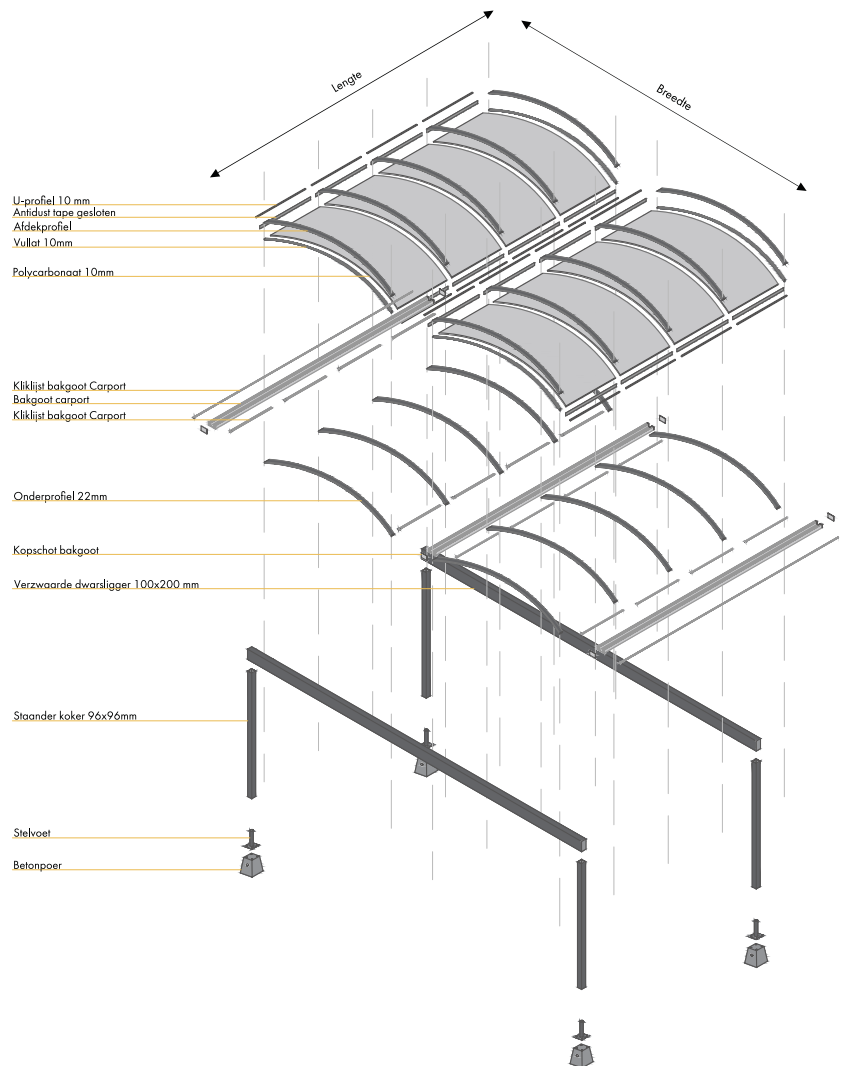

De lengte van de carport kan in theorie oneindig zijn. Afhankelijk van de uitvoering wordt deze geleverd met een aantal staanders. De staanders kunnen maximaal 4 meter uit elkaar en mogen een maximale overstek van 1 meter hebben.

De carport van Pext is een solide boogoverkapping met een tijdloos design en een uniek profielsysteem.

Alle profielen sluiten naadloos op elkaar aan waardoor de carport eenvoudig is te monteren.

De dubbelwandige 10mm polycarbonaat platen (Lexan Thermoclear Plus 2UV) zijn onder extreme omstandigheden (storm, hagel, sneeuw en vorst) praktisch onbreekbaar en hiermee sterker dan glas.

DOORSNEDE CARPORT

Detailtekening van profielen en montage.

Bevestiging van polycarbonaat in een zijsluitprofiel.

Bevestiging van twee polycarbonaat platen.

Dubbele boog zonder middenstaanders

Breedte in mm	Diepte in mm		Aantal vakken	Aantal staanders
	5000	6000		
3060	6361,00	6617,00	6	4
4060	7276,00	7606,00	8	4
5060	8192,00	8595,00	10	4
6060	10667,00	11143,00	12	6
7060	11582,00	12132,00	14	6
8060	12497,00	13121,00	16	6

DOORSNEDE CARPORT

Detailtekening van profielen en montage.

Bevestiging van polycarbonaat in een zijsluitprofiel.

Bevestiging van twee polycarbonaat platen.

Uitgebreide technische informatie en tekeningen zijn beschikbaar op www.pext.nl.