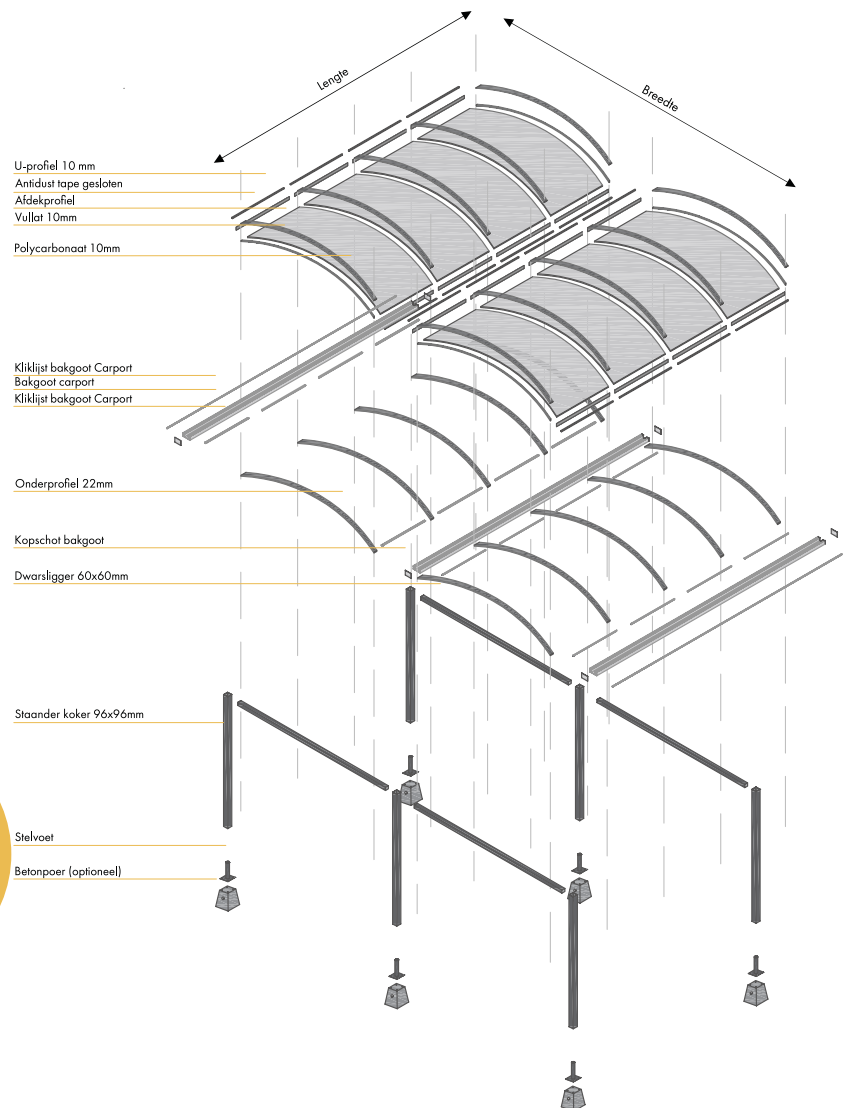

De carport van Pext is een solide boogoverkapping met een tijdloos design en een uniek profielsysteem.

Alle profielen sluiten naadloos op elkaar aan waardoor de carport eenvoudig is te monteren.

De dubbelwandige 10mm polycarbonaat platen (Lexan Thermoclear Plus 2UV) zijn onder extreme omstandigheden (storm, hagel, sneeuw en vorst) praktisch onbreekbaar en hiermee sterker dan glas.

DOORSNEDE CARPORT

Detailtekening van profielen en montage.

Bevestiging van polycarbonaat in een zijsluitprofiel.

Bevestiging van twee polycarbonaat platen.

Dubbele boog met middenstaanders

Breedte in mm	Diepte in mm				Aantal vakken	Aantal staanders
	5000	6000	7000	8000		
3060	5270,00	5622,00	5974,00	6326,00	6	6
4060	6185,00	6611,00	7036,00	7461,00	8	6
5060	7101,00	7600,00	8098,00	9388,00	10	6
6060	9027,00	9647,00	10266,00	10886,00	12	9
7060	9943,00	10636,00	11329,00	12021,00	14	9
8060	10858,00	11625,00	12391,00	13157,00	16	9

DOORSNEDE CARPORT

Detailtekening van profielen en montage.

Bevestiging van polycarbonaat in een zijsluitprofiel.

Bevestiging van twee polycarbonaat platen.

Dubbele boog zonder middenstaanders

Breedte in mm	Diepte in mm		Aantal vakken	Aantal staanders
	5000	6000		
3060	6361,00	6617,00	6	4
4060	7276,00	7606,00	8	4
5060	8192,00	8595,00	10	4
6060	10667,00	11143,00	12	6
7060	11582,00	12132,00	14	6
8060	12497,00	13121,00	16	6

DOORSNEDE CARPORT

Detailtekening van profielen en montage.

Bevestiging van polycarbonaat in een zijsluitprofiel.

Bevestiging van twee polycarbonaat platen.

Uitgebreide technische informatie en tekeningen zijn beschikbaar op www.pext.nl.