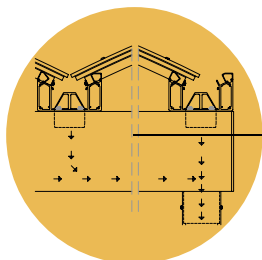

DOORSNEDE CARPORT

Detailtekening van profielen en montage.

Bevestiging van polycarbonaat in een zijsluitprofiel.

Bevestiging van twee polycarbonaat platen.

Dubbele boog met middenstaanders

Breedte in mm	Diepte in mm				Aantal vakken	Aantal staanders
	5000	6000	7000	8000		
3060	5270,00	5622,00	5974,00	6326,00	6	6
4060	6185,00	6611,00	7036,00	7461,00	8	6
5060	7101,00	7600,00	8098,00	9388,00	10	6
6060	9027,00	9647,00	10266,00	10886,00	12	9
7060	9943,00	10636,00	11329,00	12021,00	14	9
8060	10858,00	11625,00	12391,00	13157,00	16	9

DOORSNEDE CARPORT

Detailtekening van profielen en montage.

Bevestiging van polycarbonaat in een zijsluitprofiel.

Bevestiging van twee polycarbonaat platen.

Dubbele boog zonder middenstaanders

Breedte in mm	Diepte in mm		Aantal vakken	Aantal staanders
	5000	6000		
3060	6361,00	6617,00	6	4
4060	7276,00	7606,00	8	4
5060	8192,00	8595,00	10	4
6060	10667,00	11143,00	12	6
7060	11582,00	12132,00	14	6
8060	12497,00	13121,00	16	6

DOORSNEDE CARPORT

Detailtekening van profielen en montage.

Bevestiging van polycarbonaat in een zijsluitprofiel.

Bevestiging van twee polycarbonaat platen.

Uitgebreide technische informatie en tekeningen zijn beschikbaar op www.pext.nl.