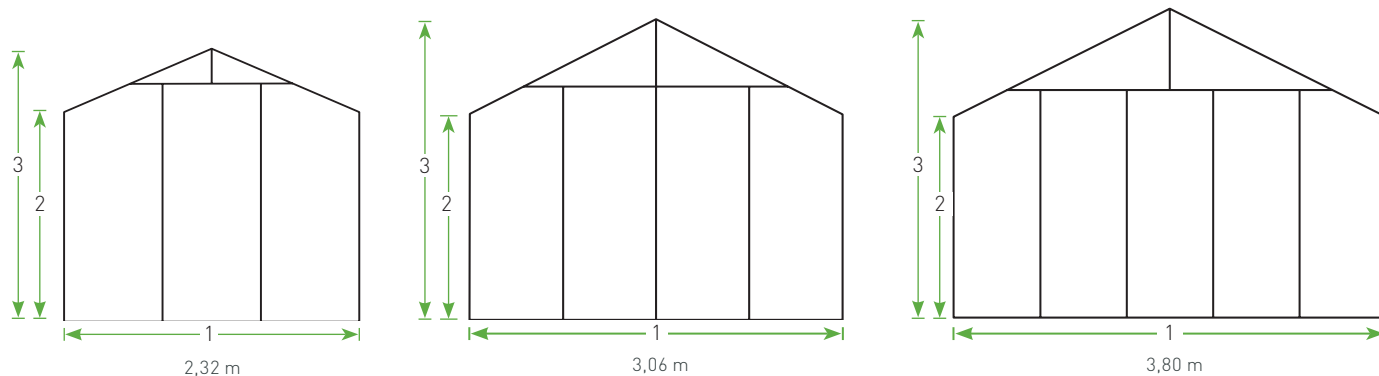

1. Mogelijke breedtes rechte wand kassen

Duiding: 1 = breedte 2 = goothoogte 3 = nokhoogte

2. Mogelijke lengtes rechte & schuine wand kassen

	dakramen	
	2,32 & 3,06	3,80
	1	1
2,98 m	1	2
3,71 m	1	2
4,45 m	2	3
5,19 m	2	4
5,93 m	4	5
6,67 m	4	6
7,41 m	6	7