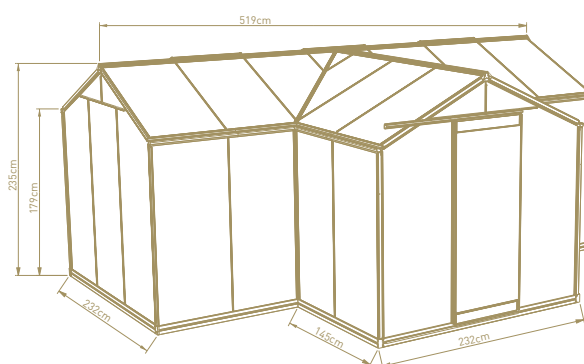

Babette

Zwart (RAL 9005): €4399

- + Oppervlakte **15,40 m²**
- + Diepte **3,77 m**
- + Breedte **5,19 m**
- + Nokhoogte **2,35 m**
- + Deuropening **1,85 m x 0,68 m**
- + 1 deur + 4 dakramen
- + Levertermijn **5 à 6 weken**