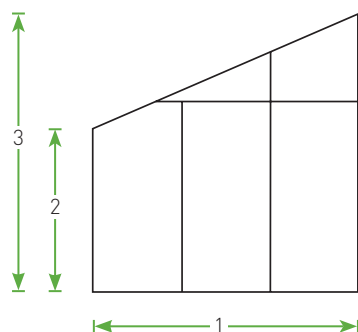

Assortiment MR3 Hoog

SPECIFICATIES

- Diepte MR3 2,29 m
- Nokhoogte 2,98 m*
- Goothoogte (hoog model) 1,77 m*
- Levertermijn > 5 à 6 weken
- Standaard in veiligheidsglas
- Dak in gehamerd glas
- Zijwanden in helder glas
- Ruime deuringang (0,68m x 1,85m)
- Zelfdragend alu fundering
- 12 jaar fabrieksgarantie
- Zelfbouwpakket