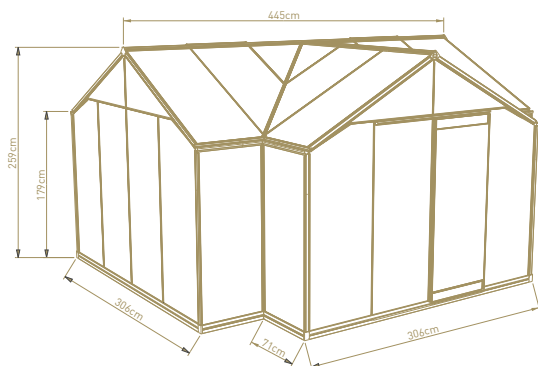

Hélène

Zwart (RAL 9005): €4749

- + Oppervlakte **15,79 m²**
- + Diepte **3,77 m**
- + Breedte **4,45 m**
- + Nokhoogte **2,59 m**
- + Deuropening **1,85 m x 0,68 m**
- + 1 deur + 2 dakramen
- + Levertermijn **5 à 6 weken**