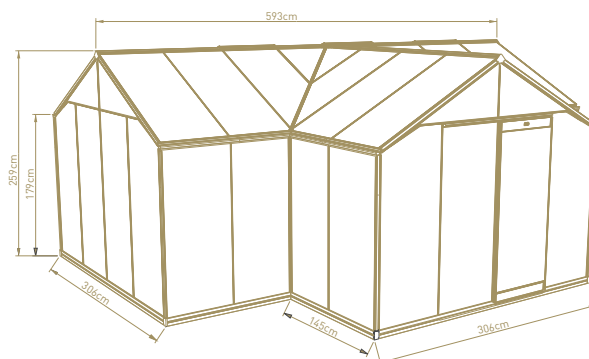

Sophie

Zwart (RAL 9005): €5349

- + Oppervlakte **22,59 m²**
- + Diepte **4,51 m**
- + Breedte **5,93 m**
- + Nokhoogte **2,59 m**
- + Deuropening **1,85 m x 0,68 m**
- + 1 deur + 5 dakramen
- + Levertermijn **5 à 6 weken**