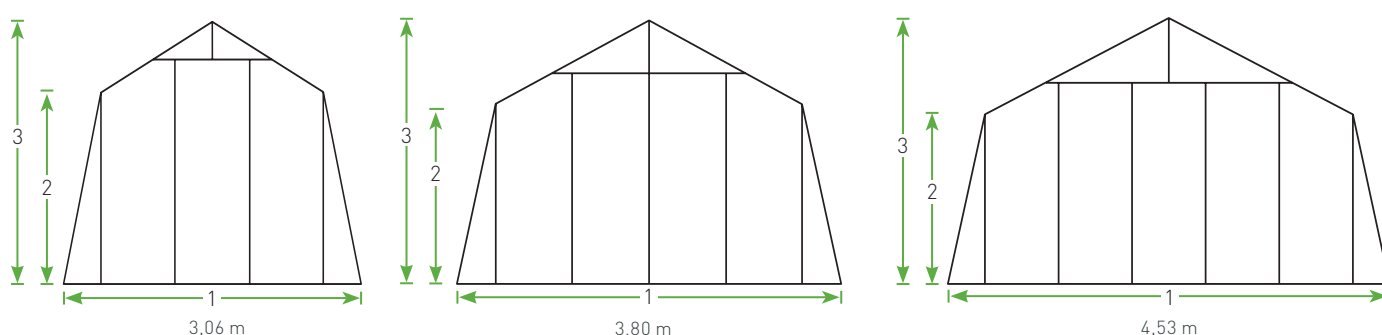

1. Mogelijke breedtes rechte wand kassen

Duiding: 1 = breedte 2 = goothoogte 3 = nokhoogte

2. Mogelijke lengtes rechte & schuine wand kassen

	dakramen	
	2,32 & 3,06	3,80
	1	1
2,98 m	1	2
3,71 m	1	2
4,45 m	2	3
5,19 m	2	4
5,93 m	4	5
6,67 m	4	6
7,41 m	6	7

	dakramen	
	3,06 & 3,80	4,53
	1	1
2,98 m	1	2
3,71 m	1	2
4,45 m	2	3
5,19 m	2	4
5,93 m	4	5
6,67 m	4	6
7,41 m	6	7

3. Mogelijke breedtes schuine wand kassen

RECHTE WAND KASSEN

Assortiment R2

SPECIFICATIES

- Basisbreedte R2 2,32 m
- Nokhoogte 2,35 m*
- Goothoogte (hoog model) 1,79 m*
- Levertermijn > 2 à 3 weken voor ALU
> 5 à 6 weken voor gecoat
- Standaard in veiligheidsglas
- Dak in gehamerd glas
- Zijwanden in helder glas
- Ruime deuringang (0,68m x 1,85m)
- Zelfdragend alu fundering
- 12 jaar fabrieksgarantie
- Zelfbouwpakket