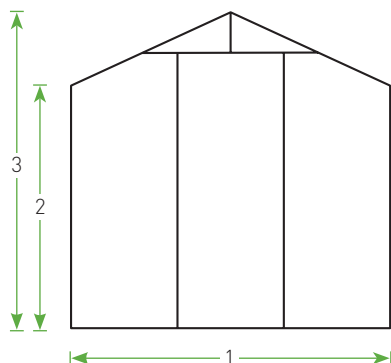

1. Mogelijke breedtes rechte wand kassen

Duiding: 1 = breedte 2 = goothoogte 3 = nokhoogte

2. Mogelijke lengtes rechte & schuine wand kassen

	dakramen	
	2,32 & 3,06	3,80
	1	1
2,98 m	1	2
3,71 m	1	2
4,45 m	2	3
5,19 m	2	4
5,93 m	4	5
6,67 m	4	6
7,41 m	6	7

	dakramen	
	3,06 & 3,80	4,53
	1	1
2,98 m	1	2
3,71 m	1	2
4,45 m	2	3
5,19 m	2	4
5,93 m	4	5
6,67 m	4	6
7,41 m	6	7

3. Mogelijke breedtes schuine wand kassen

RECHTE WAND KASSEN

Assortiment R2

SPECIFICATIES

- Basisbreedte R2 2,32 m
- Nokhoogte 2,35 m*
- Goothoogte (hoog model) 1,79 m*
- Levertermijn > 2 à 3 weken voor ALU
> 5 à 6 weken voor gecoat
- Standaard in veiligheidsglas
- Dak in gehamerd glas
- Zijwanden in helder glas
- Ruime deuringang (0,68m x 1,85m)
- Zelfdragend alu fundering
- 12 jaar fabrieksgarantie
- Zelfbouwpakket

Vaste afmetingen voor dit type	
Breedte (1)	2,32 m
Goothoogte (2)	1,79 m*
Nokhoogte (3)	2,35 m*

R204H	Lengte	M ²	Aantal dakramen	Prijs ALU
	2,98 m	6,91	1	€ 1599
Extra's			Prijs schaduwdoek	Prijs coating
			€ 145	€ 580