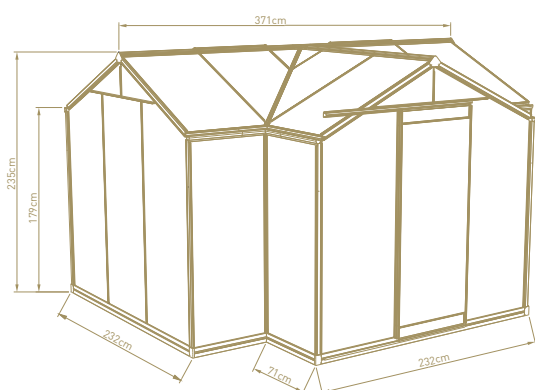

Aurélie

Zwart (RAL 9005): €3899

- + Oppervlakte **10,26 m²**
- + Diepte **3,03 m**
- + Breedte **3,71 m**
- + Nokhoogte **2,35 m**
- + Deuropening **1,85 m x 0,68 m**
- + 1 deur + 2 dakramen
- + Levertermijn **5 à 6 weken**