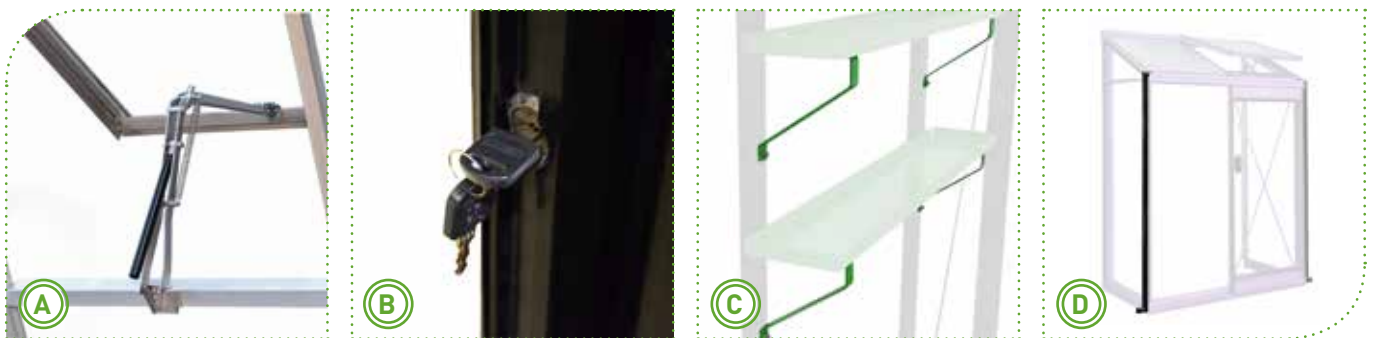

Artikel	Omschrijving	€
A	370133	Automatische raamopener	€ 49
	370111	Vervangcilinder	€ 18
B	402022	Slot | <i>alu</i>	€ 49
	402023	Slot | <i>gecoat</i>	€ 69
C	370070	Set van 2 aluminium plankdragers | <i>alu</i>	€ 19
	370081	Set van 2 aluminium plankdragers | <i>gecoat RAL 9005</i>	€ 29
D	800530	Set van 2 waterafvoerbuizen | <i>alu</i>	€ 100
	800531	Set van 2 waterafvoerbuizen | <i>gecoat RAL 9005</i>	€ 130