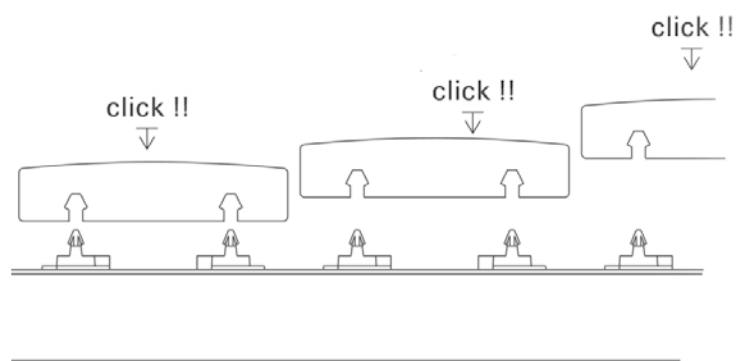

Houten vloeren

Personaliseer jouw kas nog meer met een houten vloer. Deze vloeren zijn een toegevoegde waarde in jouw kas. Je creëert een extra dimensie in jouw tuinkas en maakt er zo een aangename leefkas van.

Geniet van een boek met een kopje thee in de vroege voorjaarszon. Ook in de herfst is het nog aangenaam vertoeven in jouw leefkas.

De thermowood vloer geeft meteen een warm, huiselijk effect in jouw kas. De terrasplanken hebben een aantrekkelijke, warme kleur die na een tijdje mooi en egaal vergrijsst. Het hout is bovendien onderhoudsvriendelijk, zeer vormvast, stabiel en zonder hinder van scheuren, pique of knopen.

Thermowood

Lichtjes gebombeerd voor snelle afwatering. 4-zijdig glad geschaafd en voorzien van 2 groeven onderaan. De onderconstructie H 42 x 68 cm in thermopine. Alle clips zijn al voorgemonteerd.

Vraag meer uitleg bij jouw dealer of premium dealer in jouw buurt.

Houten vloer voor	Lengte vloer	Aant. ruiten in de lengte	Prijs*
Piccolo	2,24 m	3	€ 554
R2: 2,02 of 2,32 m MR2: 1,55m MS1: 1,99m MR3-MS2: 2,28m	1,51 m	2	€ 547
	2,24 m	3	€ 723
	2,98 m	4	€ 826
	3,71 m	5	€ 1001
	4,45 m	6	€ 1179
	5,19 m	7	€ 1356
	5,93 m	8	€ 1533
	6,67 m	9	€ 1711
	7,41 m	10	€ 1888
R3-S1: 3,06 m MS3: 3,02m	1,51 m	2	€ 663
	2,24 m	3	€ 896
	2,98 m	4	€ 1054
	3,71 m	5	€ 1285
	4,45 m	6	€ 1519
	5,19 m	7	€ 1753
	5,93 m	8	€ 1987
	6,67 m	9	€ 2221
	7,41 m	10	€ 2455
S2-R4: 3,80 m	1,51 m	2	€ 779
	2,24 m	3	€ 1067
	2,98 m	4	€ 1282
	3,71 m	5	€ 1569
	4,45 m	6	€ 1859
	5,19 m	7	€ 2150
	5,93 m	8	€ 2440
	6,67 m	9	€ 2731
	7,41 m	10	€ 3022
S3: 4,53 m	1,51 m	2	€ 892
	2,24 m	3	€ 1236
	2,98 m	4	€ 1507
	3,71 m	5	€ 1848
	4,45 m	6	€ 2195
	5,19 m	7	€ 2541
	5,93 m	8	€ 2888
	6,67 m	9	€ 3234
7,41 m	10	€ 3581	

* Prijzen incl. BTW.

SPECIFICATIES

- Duurzaamheidsklasse I/II (naaldhout)
- 100% ecologisch, milieuvriendelijk
- Het beste alternatief voor tropisch hardhout
- Goede weerstand tegen verrotting
- Vormvast en stabiel
- Warme kleur
- Leveringstermijn 2 à 3 weken
- 100 % rendement