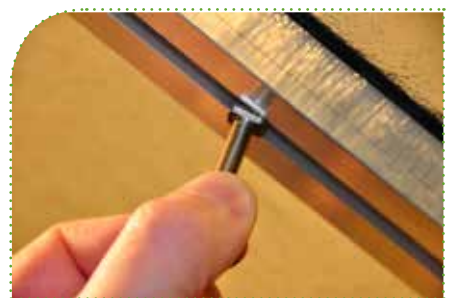

Inox hamerkopbout met moertje

[art. 373283]

€ 6,95

18 stuks/zakje

Zo kan je makkelijk na de montage nog iets bevestigen.

Inox tomatenhaakje met moertje

[art. 373282]

€ 8,95 /zakje

10 stuks

Gebruik de tomatenhaak met een touwtje om een tomatenspiraal recht te houden.