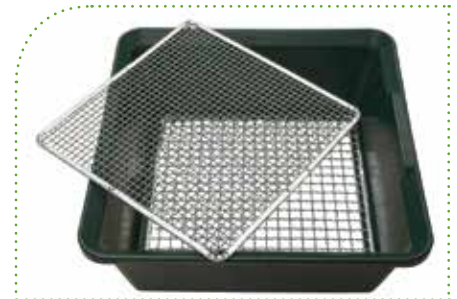

*Voorkom dat het water op de vloer loopt.
Met een wateropvangschaal is het netter werken.*

Watering tray

[art. 370657]

€ 5,49

56 x 31 x H3 cm

De mat neemt water op en geeft jouw planten het water dat ze nodig hebben.

[art. 681945]

€ 14,95

10 stuks/zakje

Zeef met 2 verwisselbare netten

[art. 370104]

€ 12,95

35x 35 x H12,5 cm

De netten (fijn en grof) zijn verzinkt en daardoor roestvrij.