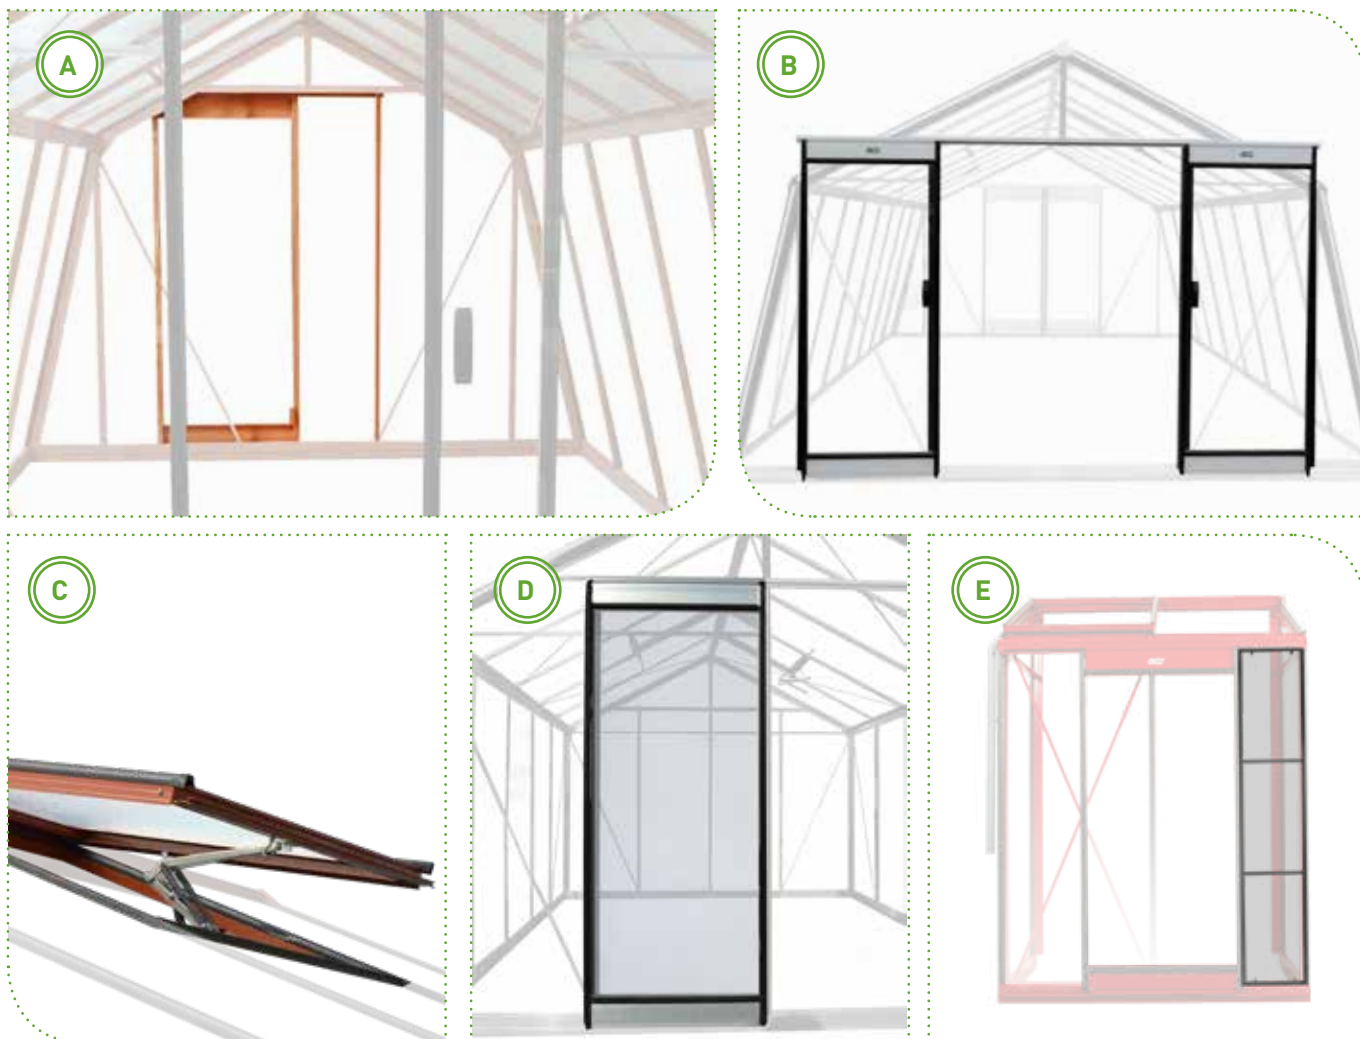

Aankleding

Standaard wordt een ACD®PRESTIGE kas voorzien van één enkele deur op voorkant. Hieronder vind je de prijzen terug voor aanpassingen aan de standaard uitrusting.

Deze opties moeten bij de bestelling van de kas vooraf worden genoteerd. Accessoires in een RAL-kleur (enkel hetzelfde kleur als de kas) kunnen enkel samen met de kas worden besteld.

	Artikel	Omschrijving	€
A	402000	Extra deur op achtergevel | <i>alu</i>	€ 159
	402001	Extra deur op achtergevel | <i>gecoat</i>	€ 223
B	402000	Extra deur op voorgevel/achtergevel (dubbele deuropening)* | <i>alu</i>	€ 159
	402001	Extra deur op voorgevel/achtergevel (dubbele deuropening)* | <i>gecoat</i>	€ 223
C	402024	Extra dakraam | <i>alu</i>	€ 99
	402025	Extra dakraam | <i>gecoat</i>	€ 139
D	402002	Hordeur | <i>alu</i>	€ 159
	402003	Hordeur | <i>gecoat</i>	€ 223
E	380001	Inzethor 164cm x 30 cm | <i>gecoat RAL 9005</i>	€ 191

*Enkel mogelijk bij R3, R4, S2, S3 en MS3