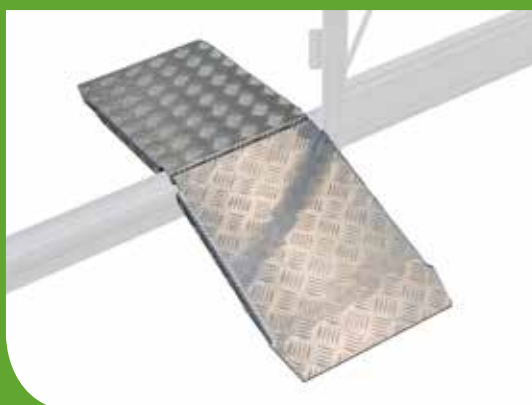

▲ ALUMINIUM OPRIJPLATEN