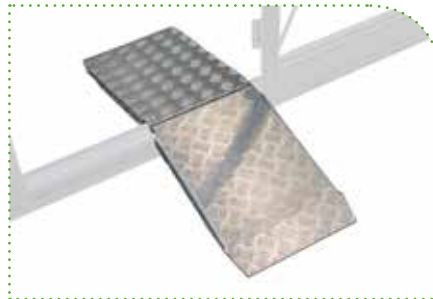

[art. 681945]

€ 14,95

10 stuks/zakje

Zeef met 2 verwisselbare netten

[art. 370104]

€ 12,95

35x 35 x H12,5 cm

De netten (fijn en grof) zijn verzinkt en daardoor roestvrij.

Oppotschaal

[art. 370480]

€ 12,95

61 x 55 x H20 cm

Bij het verpotten kan veel aarde verloren gaan. Gebruik een oppotschaal om geen potgrond te verspillen.

Aluminium oprijplaat

[art. 370761]

€ 125