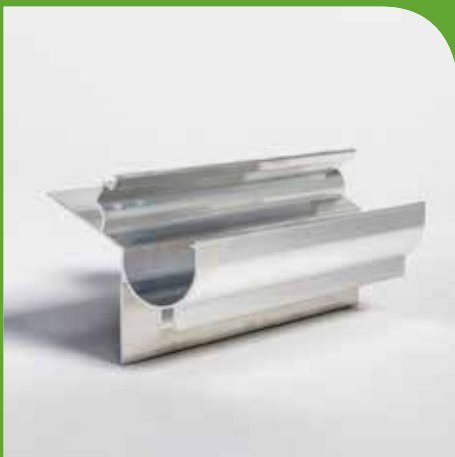

4 Buis- en kokervormige glasregels

Deze **industriële profielen** zorgen voor een sterk geheel. Ze zijn eveneens voorzien van de nodige **gleuven** om jouw tafels, schappen en geleiders gemakkelijk te bevestigen. Door hun **specifieke vorm** wordt torsing en glasbreuk vermeden bij hevige wind en sneeuwval.

5 Inox bouten en moeren

Het gebruik van **roestvrij** stalen bouten en moeren garanderen een stevige en duurzame constructie. Ieder afzonderlijk element van de kas, klein of groot, hangt vast met één of meerdere roestvrije bouten en moeren. Dit maakt het geheel makkelijk **demonteer- en verplaatsbaar**. Bovendien zorgen deze er voor dat jouw kas **multifunctioneel** ingericht kan worden.

6 Groot dakraam met stormbeveiliging

De kas wordt voorzien van een groot dakraam met gehamerd veiligheidsglas en een **uniek stormslot**.

Het dakraam kan manueel geopend worden aan de hand van een **stevige opstecker**, die bovendien gemakkelijk opgeborgen kan worden. Dit dakraam zorgt eveneens voor de nodige ventilatie en toevoer van frisse lucht.