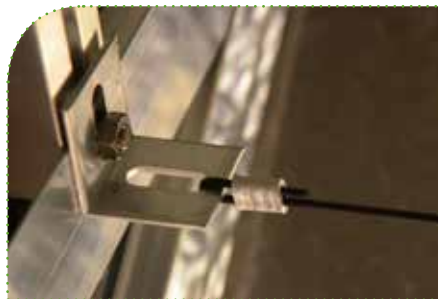

*Voorkom dat het water op de vloer loopt.
Met een wateropvangschaal is het netter werken.*

Watering tray

[art. 370657]

€ 5,49

56 x 31 x H3 cm

De mat neemt water op en geeft jouw planten het water dat ze nodig hebben.