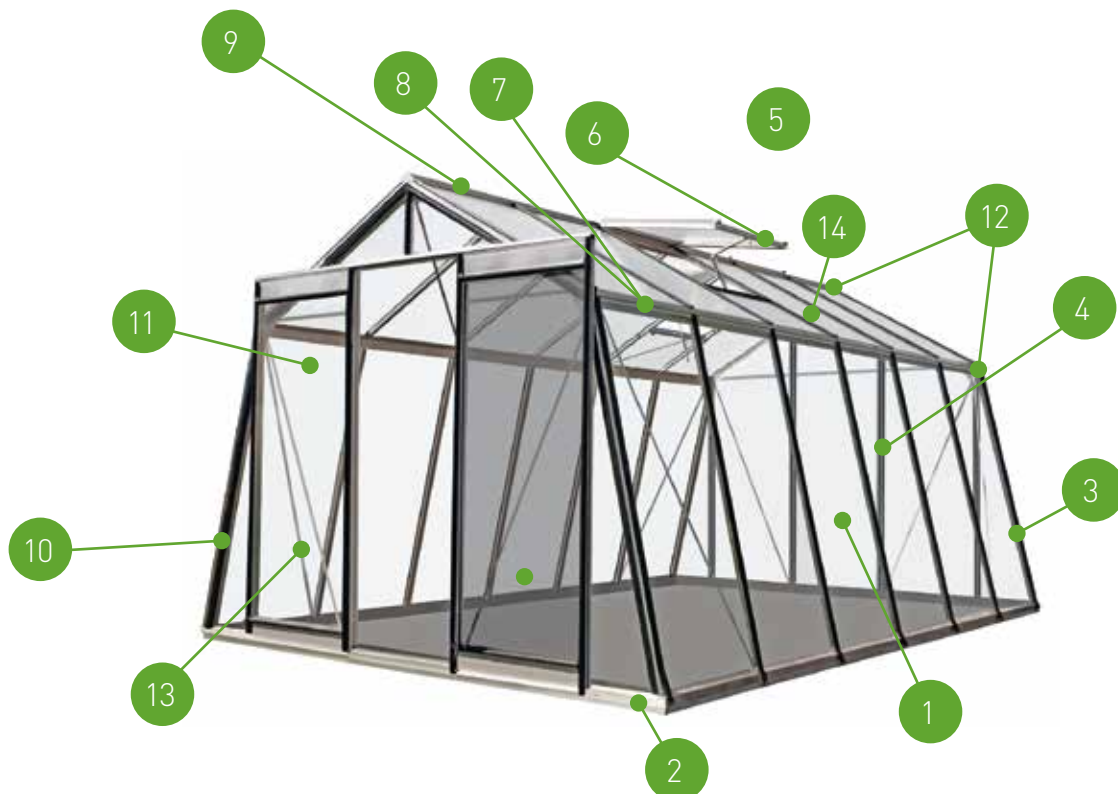

Innoverend, sterk & duurzaam

Voordelen van een ACD®-Prestige hobbykas van nok tot fundering:

1. **Veiligheidsglas van 4mm**
2. **Unieke zelfdragende fundering met dubbele kamer**
3. **Professionele hoekprofielen**
4. **Buis- en kokervormige glasregels**
5. **Inox bouten en moeren**
6. **Groot dakraam met stormbeveiliging**
7. **Ruime en grote buitengoot met universele afvoerbuizen**
8. **Brede en hoge condensgoot**
9. **Gesloten buisvormige nokbalk**
10. **Water- en winddichte rubber strips**
11. **Hoge en zeer toegankelijke schuifdeur**
12. **Extra hoek – en nokverstevigingsplaten**
13. **Stevige windverbanden (treklatten)**
14. **Gehamerd veiligheidsglas 4mm in het dak**