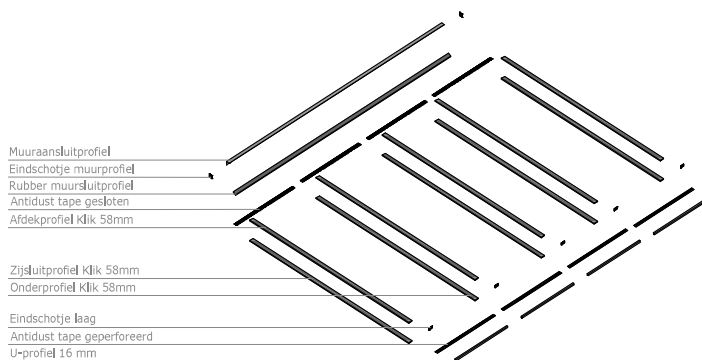

Profielsysteem P30

Wil je de dakconstructie van een bestaande (terras)overkapping vervangen? Of wil je een nieuwe veranda plaatsen waarbij je zelf de (houten) onderconstructie en eigen 16mm polycarbonaat plaat toevoegt. In deze situatie is het profielsysteem P30 geschikt.

Het profielsysteem P30 is een daksysteem voor 16mm polycarbonaat met een blank aluminium klik profielsysteem. Het onderprofiel wordt vastgeschroefd aan de constructie en het afdekprofiel klik wordt in het onderprofiel geklemd.

Het pakket P30 bestaat uit:

- Afdekprofiel klik
- onder/zijsluit profiel klik
- U-profielen met druprand (afsluitprofiel polycarbonaatplaten)
- Muuraansluitprofiel + Afsluiterubber
- Inclusief alle bevestigingsmaterialen en eindschotjes
- Eenvoudig te monteren
- Geen maatwerk mogelijk