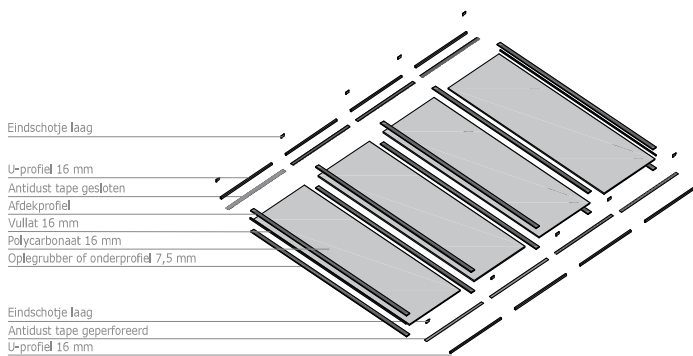

Polycarbonaatsysteem LT20V

Wil je de dakconstructie van een bestaande vrijstaande (terras)overkapping vervangen? Of wil je een nieuwe vrijstaande veranda plaatsen waarbij je zelf de (houten) onderconstructie maakt en je alleen nog zoekt naar de lichtdoorlatende dakbedekking? In beide situaties is het Polycarbonaatsysteem LT20V uitermate geschikt.

Het vrijstaande polycarbonaatsysteem LT20V is een standaard daksysteem met een blank aluminium schroefbaar profielsysteem. Het profiel wordt vastgeschroefd aan de constructie en het EPDM oplegrubber zorgt voor een waterdichte aansluiting.

Het pakket bestaat uit:

- Profielsets – Oplegrubber + Afdekprofiel
- Profielsets – Oplegrubber + Zijsluitprofiel
- U-profielen met druprand (afsluitprofiel polycarbonaatplaten)
- Polycarbonaat beglazing 16mm: Lexan Thermoclear Plus 2UV (helder of opaal) of Luxlife IR-Gold (warmtewerend)
- Inclusief alle bevestigingsmaterialen en eindschotjes
- Eenvoudig te monteren
- Maatwerk mogelijk