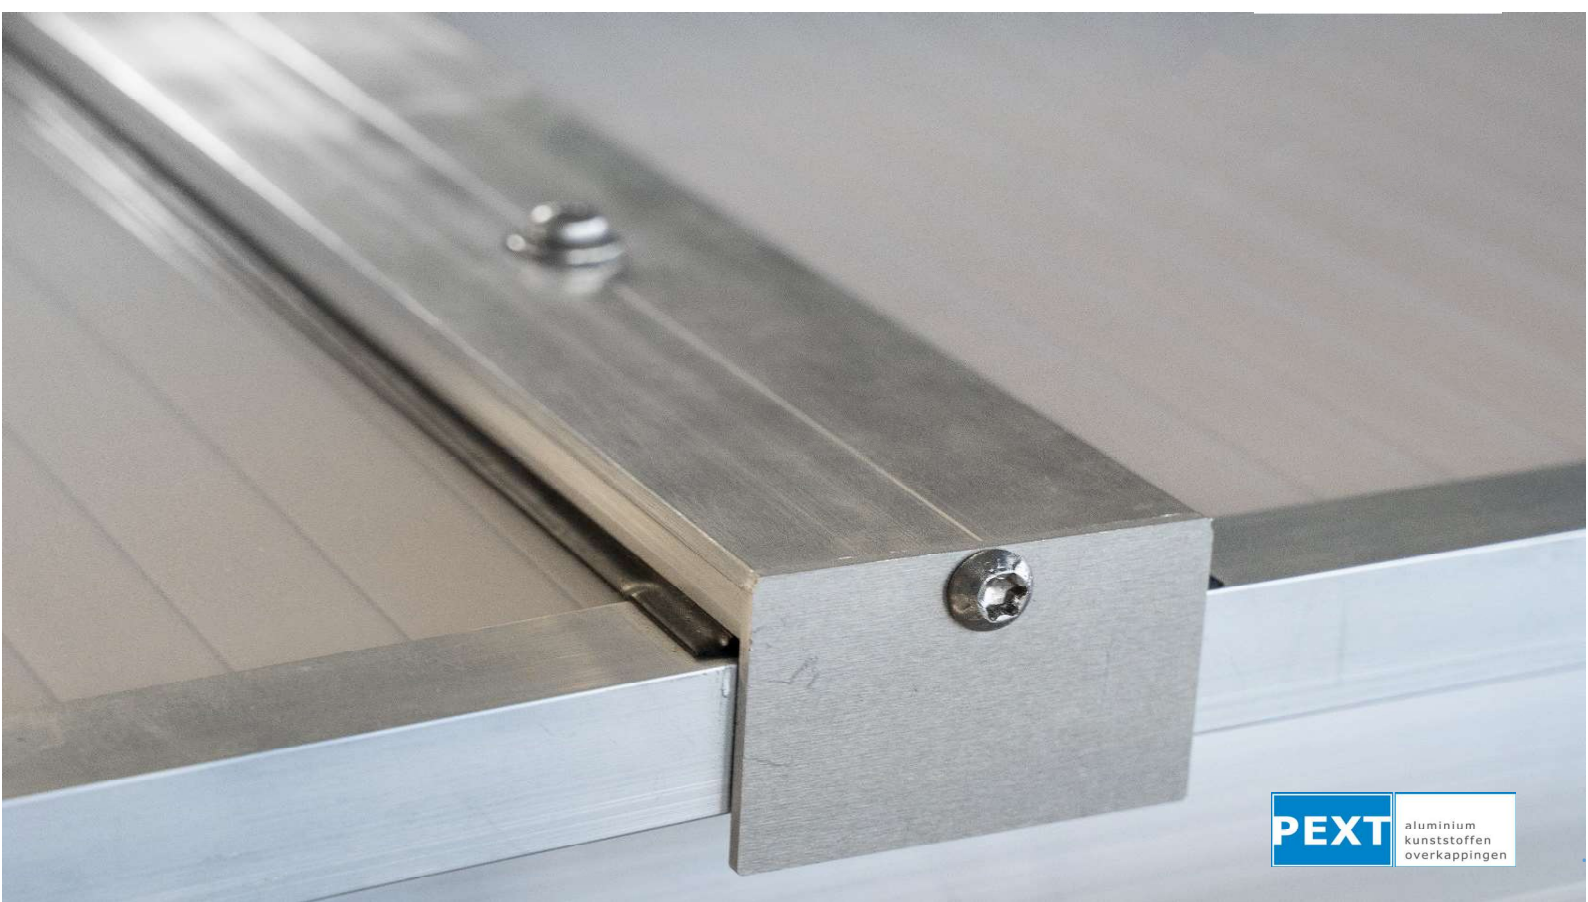

Breedte in mm	Diepte in mm					Bakgoot	Siergoot	Opties:		
	2000	2500	3000	3500	4000					
3060	€ 335	€ 405	€ 470	€ 540	€ 610	€ 115	€ 120	Maatwerk **	10%	
3270	€ 350	€ 420	€ 490	€ 565	€ 635	€ 120	€ 125	Meerprijs IR-Gold 1UV 16 mm	25%	
4060	€ 435	€ 525	€ 615	€ 705	€ 795	€ 140	€ 150	Meerprijs onderprofiel i.p.v. oplegrubber	14%	
4340	€ 455	€ 550	€ 640	€ 735	€ 830	€ 150	€ 155			
5060	€ 530	€ 640	€ 750	€ 860	€ 970	€ 165	€ 175			
5410	€ 555	€ 670	€ 785	€ 900	€ 1.015	€ 175	€ 185			
6060	€ 635	€ 765	€ 895	€ 1.025	€ 1.155	€ 195	€ 200			
6480	€ 660	€ 800	€ 935	€ 1.070	€ 1.205	€ 215	€ 225			
7060	€ 730	€ 880	€ 1.030	€ 1.180	€ 1.330	€ 230	€ 240			
7550	€ 790	€ 955	€ 1.115	€ 1.280	€ 1.440	€ 240	€ 255			
8060	€ 825	€ 995	€ 1.165	€ 1.335	€ 1.505	€ 255	€ 270			

Siergoot

** Hiervoor hanteert u de prijs van de bovenliggende maat + de volgende toeslag