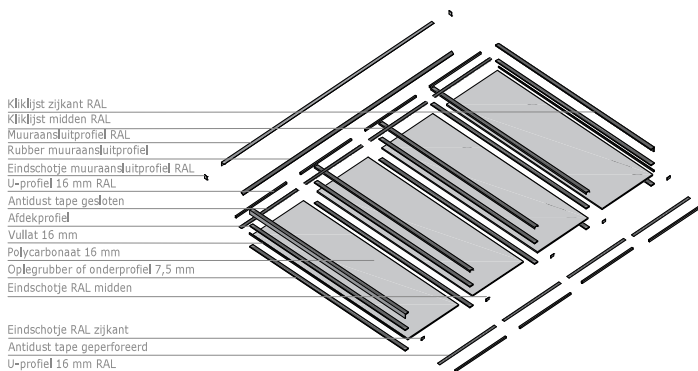

Polycarbonaatsysteem LT50

Het dakstelsel van Pext wordt als bouw pakket geleverd: compleet en op maat en is eenvoudig te monteren. Je kunt dus meteen beginnen! Met behulp van de duidelijke montagehandleiding (wordt meegeleverd maar staat ook op onze website) is het eenvoudig het dakstelsel te monteren: iedereen kan hiermee goed uit de voeten.

Naast het standaard systeem kun je kiezen voor een luxere uitvoering. Het LT50 systeem is voorzien van een blank aluminium schroefbaar profielsysteem met een kliklijst/sierprofiel in RAL9010 of RAL7016. De kliklijst zorgt voor een strakke afwerking

Het pakket LT50 bestaat uit:

- Profielsets – Oplegrubber + Afdekprofiel
- Profielsets – Oplegrubber + Zijsluitprofiel
- U-profielen met druprand (afsluitprofiel polycarbonaatplaten)
- Muuraansluitprofiel + Afsluitrubber
- Kliklijsten in RAL7016 of RAL9010
- Polycarbonaat beglazing 16mm: Lexan Thermoclear Plus 2UV (helder of opaal) of Luxlife IR-Gold (warmtewerend)
- Inclusief alle bevestigingsmaterialen
- Eenvoudig te monteren