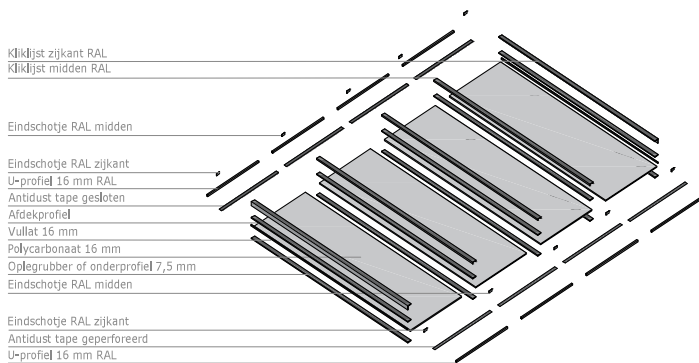

Breedte in mm	Diepte in mm					RAL*		Opties:
	2000	2500	3000	3500	4000	Siergoot	Siergoot	
3060	€ 455	€ 550	€ 640	€ 735	€ 825	€ 120	€ 155	Maatwerk ** 10%
3270	€ 470	€ 565	€ 660	€ 755	€ 850	€ 125	€ 160	Meerprijs IR-Gold 1UV 16 mm 21%
4060	€ 580	€ 695	€ 815	€ 930	€ 1.050	€ 150	€ 185	Meerprijs onderprofiel i.p.v. oplegrubber 10%
4340	€ 600	€ 720	€ 840	€ 965	€ 1.085	€ 155	€ 195	
5060	€ 700	€ 840	€ 980	€ 1.125	€ 1.265	€ 175	€ 220	
5410	€ 725	€ 870	€ 1.015	€ 1.160	€ 1.310	€ 185	€ 230	
6060	€ 825	€ 990	€ 1.155	€ 1.325	€ 1.490	€ 200	€ 250	
6480	€ 855	€ 1.025	€ 1.200	€ 1.370	€ 1.540	€ 225	€ 280	
7060	€ 945	€ 1.135	€ 1.325	€ 1.515	€ 1.705	€ 240	€ 295	
7550	€ 1.030	€ 1.235	€ 1.445	€ 1.650	€ 1.855	€ 255	€ 315	
8060	€ 1.065	€ 1.280	€ 1.490	€ 1.705	€ 1.920	€ 270	€ 330	

* Verkrijgbaar in RAL 9010 en 7016

** Hiervoor hanteert u de prijs van de bovenliggende maat + de volgende toeslag