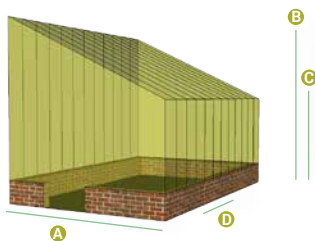

RETRO MUURSERRE / SERRE ADOSSEE