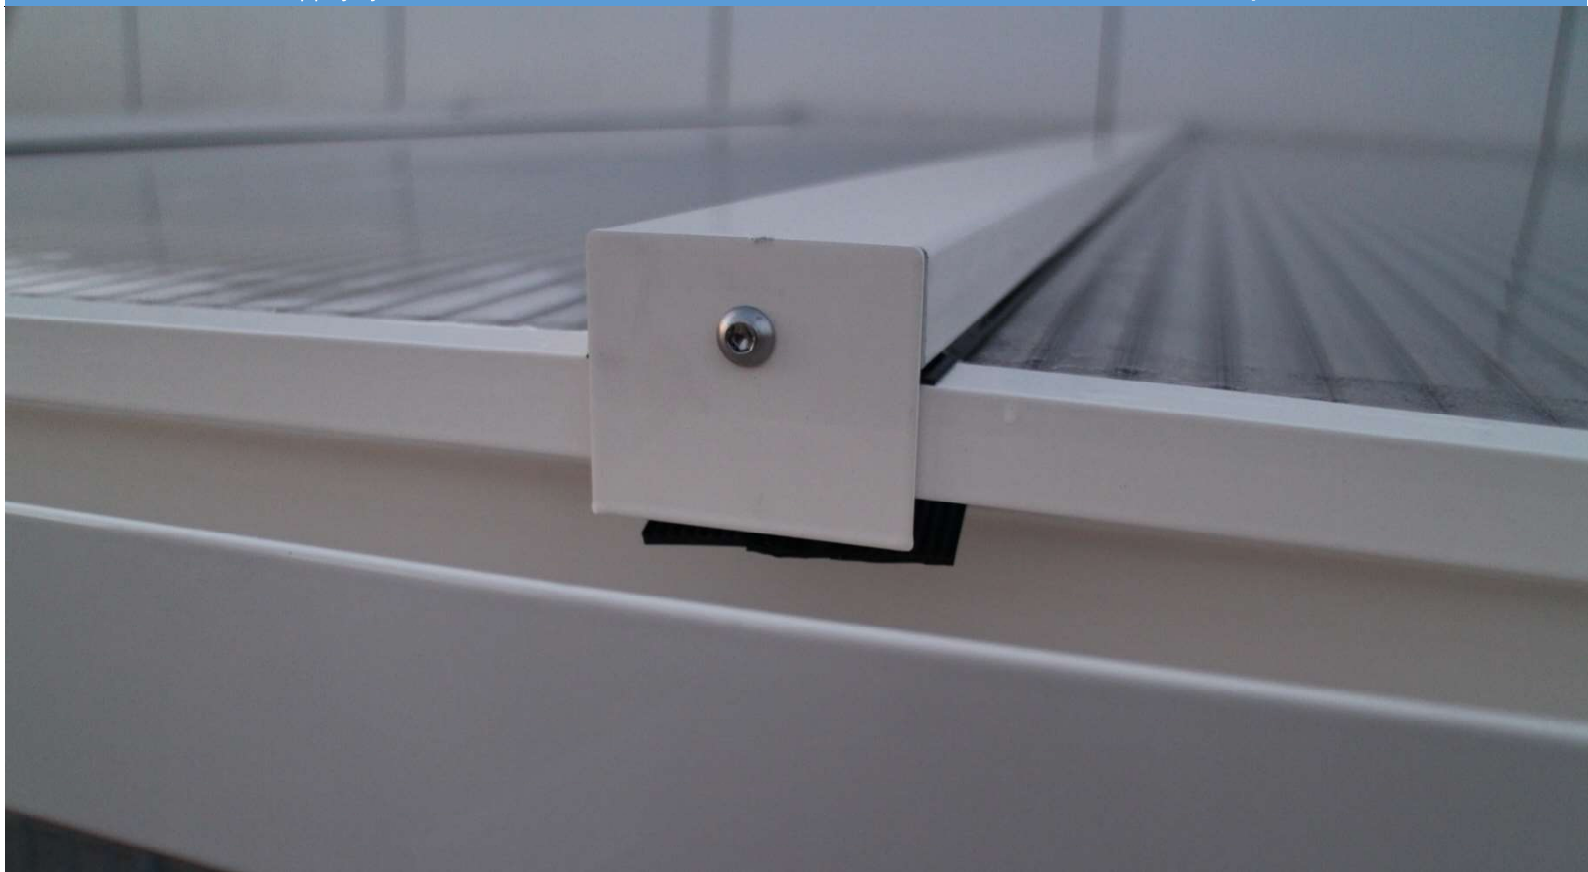

Polycarbonaatsysteem LT50V

Het vrijstaande daksysteem van Pext wordt als bouw pakket geleverd: compleet en op maat en is eenvoudig te monteren. Je kunt dus meteen beginnen! Met behulp van de duidelijke montagehandleiding (wordt meegeleverd maar staat ook op onze website) is het eenvoudig het daksysteem te monteren: iedereen kan hiermee goed uit de voeten.

Naast het standaard systeem kun je kiezen voor een luxere uitvoering. Het LT50V systeem is voorzien van een blank aluminium schroefbaar profielsysteem met een kliklijst/sierprofiel in RAL9010 of RAL7016. De kliklijst zorgt voor een strakke afwerking.

Pakketten bestaan uit:

- Profielsets – Oplegrubber + Afdekprofiel
- Profielsets – Oplegrubber + Zijsluitprofiel
- U-profielen met druprand (afsluitprofiel polycarbonaatplaten)
- Kliklijsten in RAL7016 of RAL9010
- Polycarbonaat beglazing 16mm: Lexan Thermoclear Plus 2UV (helder of opaal) of Luxlife IR-Gold (warmtewerend)
- Inclusief alle bevestigingsmaterialen