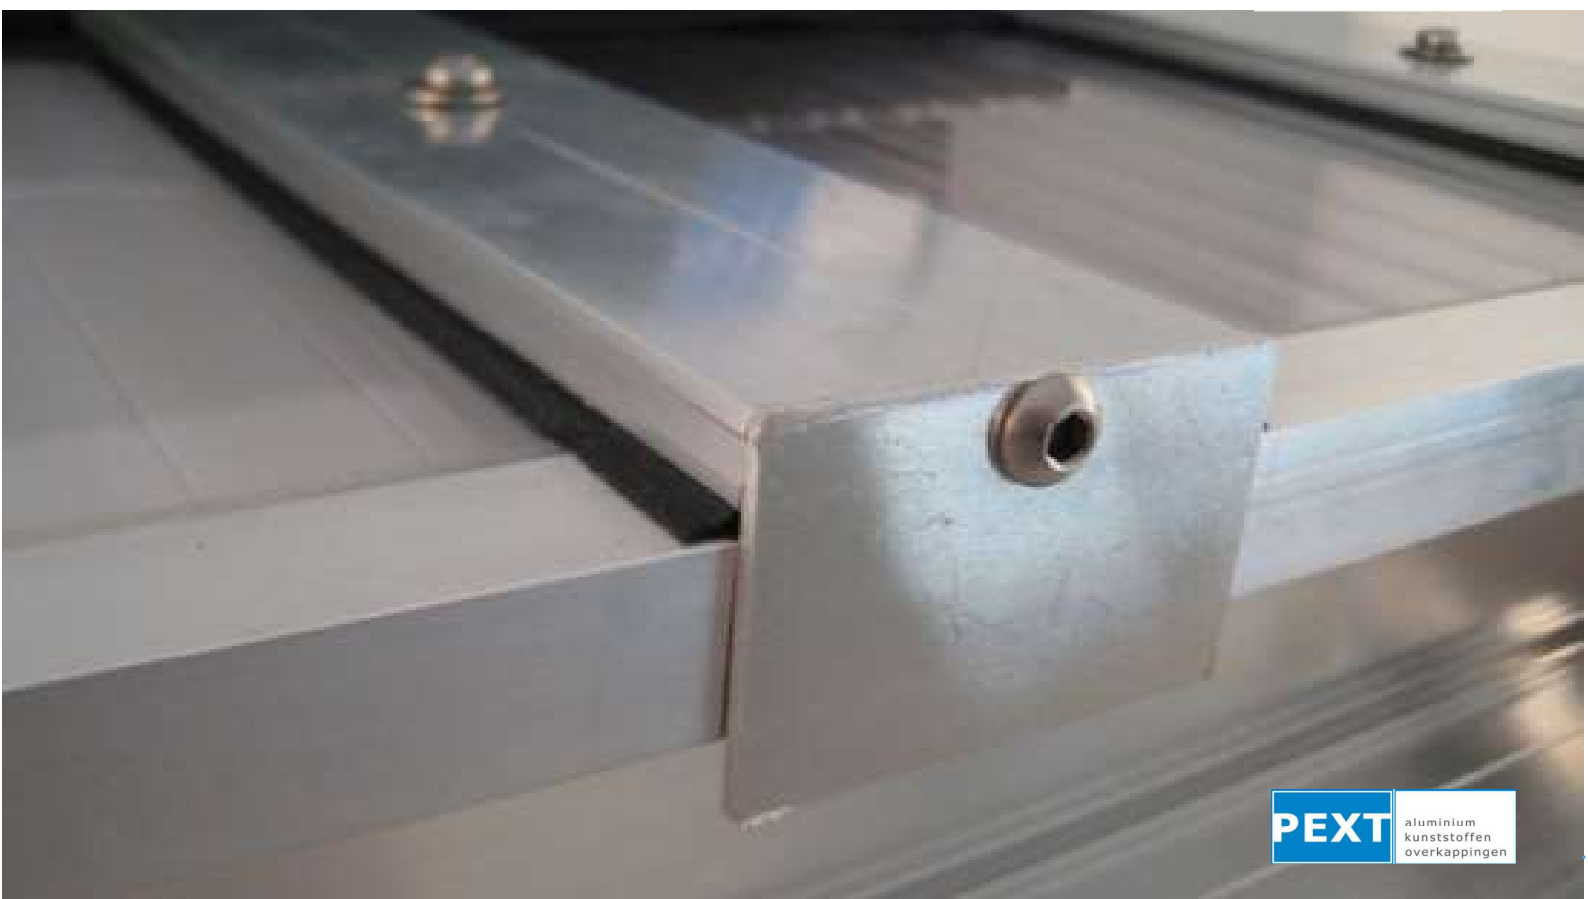

Breedte in mm	Diepte in mm					Bakgoot	Siergoot	Opties:	
	2000	2500	3000	3500	4000				
3060	€ 310	€ 375	€ 440	€ 505	€ 570	€ 110	€ 115	Maatwerk **	10%
3270	€ 325	€ 390	€ 460	€ 525	€ 590	€ 115	€ 120	Meerprijs IR-Gold 1UV 16 mm	24%
4060	€ 405	€ 490	€ 570	€ 655	€ 740	€ 135	€ 140	Meerprijs onderprofiel i.p.v. oplegrubber	14%
4340	€ 425	€ 510	€ 600	€ 685	€ 775	€ 140	€ 150		
5060	€ 495	€ 595	€ 700	€ 800	€ 905	€ 160	€ 165		
5410	€ 515	€ 625	€ 730	€ 840	€ 945	€ 165	€ 175		
6060	€ 590	€ 710	€ 830	€ 955	€ 1.075	€ 180	€ 190		
6480	€ 615	€ 745	€ 870	€ 995	€ 1.125	€ 200	€ 215		
7060	€ 680	€ 820	€ 960	€ 1.100	€ 1.240	€ 215	€ 230		
7550	€ 735	€ 890	€ 1.040	€ 1.190	€ 1.340	€ 230	€ 240		
8060	€ 765	€ 925	€ 1.085	€ 1.245	€ 1.400	€ 240	€ 255		

** Hiervoor hanteert u de prijs van de bovenliggende maat + de volgende toeslag

Siergoot