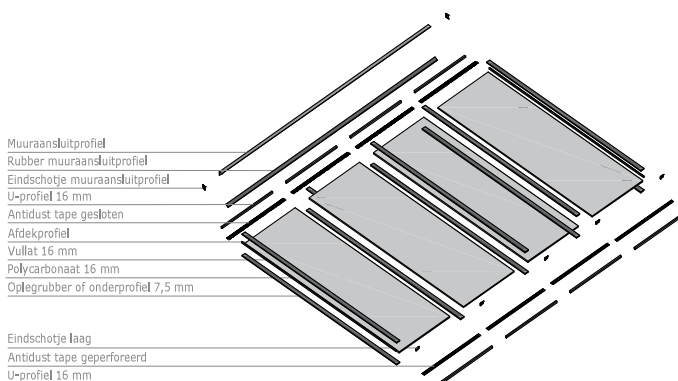

Breedte in mm	Diepte in mm							Opties:	
	2000	2500	3000	3500	4000	Bakgoot	Siergoot		
3060	€ 345	€ 410	€ 470	€ 535	€ 600	€ 110	€ 115	Maatwerk **	10%
3270	€ 360	€ 425	€ 490	€ 560	€ 625	€ 115	€ 120	Meerprijs IR-Gold 1UV 16 mm	22%
4060	€ 450	€ 530	€ 615	€ 695	€ 780	€ 135	€ 140	Meerprijs onderprofiel i.p.v. oplegrubber	12%
4340	€ 470	€ 555	€ 640	€ 730	€ 815	€ 140	€ 150		
5060	€ 545	€ 645	€ 750	€ 850	€ 950	€ 160	€ 165		
5410	€ 570	€ 680	€ 785	€ 890	€ 1.000	€ 165	€ 175		
6060	€ 650	€ 770	€ 890	€ 1.010	€ 1.130	€ 180	€ 190		
6480	€ 685	€ 810	€ 935	€ 1.060	€ 1.185	€ 200	€ 215		
7060	€ 750	€ 890	€ 1.030	€ 1.165	€ 1.305	€ 215	€ 230		
7550	€ 810	€ 960	€ 1.110	€ 1.260	€ 1.410	€ 230	€ 240		
8060	€ 850	€ 1.005	€ 1.165	€ 1.320	€ 1.475	€ 240	€ 255		

Siergoot

** Hiervoor hanteert u de prijs van de bovenliggende maat + de volgende toeslag