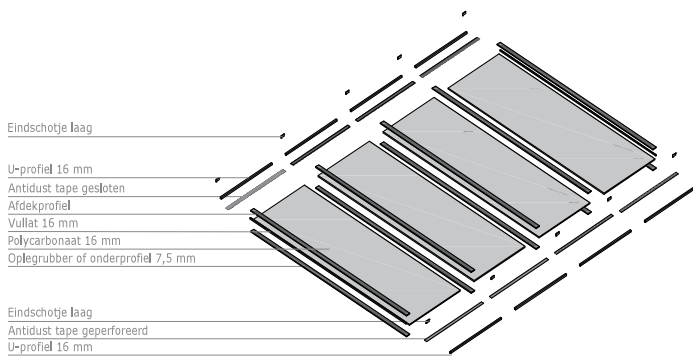

Polycarbonaatsysteem LT20V

Wil je de dakconstructie van een bestaande vrijstaande (terras)overkapping vervangen? Of wil je een nieuwe vrijstaande veranda plaatsen waarbij je zelf de (houten) onderconstructie maakt en je alleen nog zoekt naar de lichtdoorlatende dakbedekking? In beide situaties is het Polycarbonaatsysteem LT20V uitermate geschikt.

Het vrijstaande polycarbonaatsysteem LT20V is een standaard daksysteem met een blank aluminium schroefbaar profielsysteem. Het profiel wordt vastgeschroefd aan de constructie en het EPDM oplegrubber zorgt voor een waterdichte aansluiting.

Het pakket bestaat uit:

- Profielsets – Oplegrubber + Afdekprofiel
- Profielsets – Oplegrubber + Zijsluitprofiel
- U-profielen met druprand (afsluitprofiel polycarbonaatplaten)
- Polycarbonaat beglazing 16mm: Lexan Thermoclear Plus 2UV (helder of opaal) of Luxlife IR-Gold (warmtewerend)
- Inclusief alle bevestigingsmaterialen en eindschotjes
- Eenvoudig te monteren
- Maatwerk mogelijk