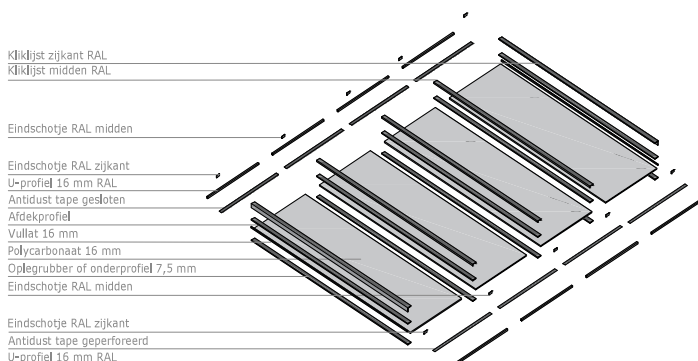

Breedte in mm	Diepte in mm					RAL*		Opties:
	2000	2500	3000	3500	4000	Siergoot	Siergoot	
3060	€ 420	€ 505	€ 590	€ 675	€ 760	€ 115	€ 150	Maatwerk ** 10%
3270	€ 430	€ 520	€ 610	€ 700	€ 785	€ 120	€ 150	Meerprijs IR-Gold 1UV 16 mm 19%
4060	€ 535	€ 640	€ 750	€ 860	€ 970	€ 140	€ 175	Meerprijs onderprofiel i.p.v. oplegrubber 10%
4340	€ 555	€ 665	€ 775	€ 890	€ 1.000	€ 150	€ 185	
5060	€ 645	€ 775	€ 905	€ 1.035	€ 1.170	€ 165	€ 205	
5410	€ 665	€ 800	€ 940	€ 1.075	€ 1.210	€ 175	€ 220	
6060	€ 760	€ 915	€ 1.070	€ 1.220	€ 1.375	€ 190	€ 240	
6480	€ 790	€ 945	€ 1.105	€ 1.265	€ 1.425	€ 215	€ 265	
7060	€ 870	€ 1.050	€ 1.225	€ 1.400	€ 1.575	€ 230	€ 285	
7550	€ 950	€ 1.140	€ 1.330	€ 1.525	€ 1.715	€ 240	€ 300	
8060	€ 980	€ 1.180	€ 1.380	€ 1.575	€ 1.775	€ 255	€ 315	

* Verkrijgbaar in RAL 9010 en 7016

** Hiervoor hanteert u de prijs van de bovenliggende maat + de volgende toeslag

Douglas doken

€ 39,90