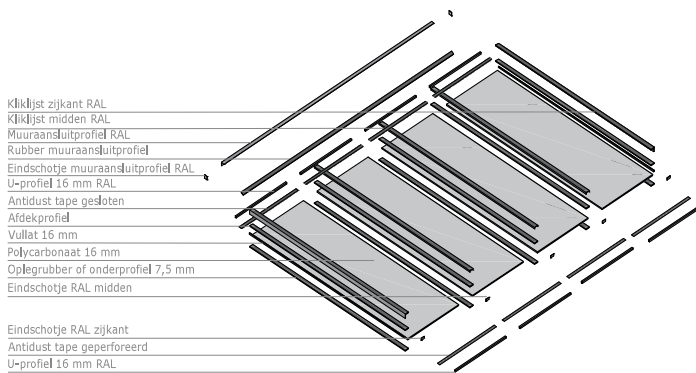

Polycarbonaatsysteem LT50

Het dakstelsel van Pext wordt als bouw pakket geleverd: compleet en op maat en is eenvoudig te monteren. Je kunt dus meteen beginnen! Met behulp van de duidelijke montagehandleiding (wordt meegeleverd maar staat ook op onze website) is het eenvoudig het dakstelsel te monteren: iedereen kan hiermee goed uit de voeten.

Naast het standaard systeem kun je kiezen voor een luxere uitvoering. Het LT50 systeem is voorzien van een blank aluminium schroefbaar profielsysteem met een kliklijst/sierprofiel in RAL9010 of RAL7016. De kliklijst zorgt voor een strakke afwerking

Het pakket LT50 bestaat uit:

- Profielsets – Oplegrubber + Afdekprofiel
- Profielsets – Oplegrubber + Zijsluitprofiel
- U-profielen met druprand (afsluitprofiel polycarbonaatplaten)
- Muuraansluitprofiel + Afsluitrubber
- Kliklijsten in RAL7016 of RAL9010
- Polycarbonaat beglazing 16mm: Lexan Thermoclear Plus 2UV (helder of opaal) of Luxlife IR-Gold (warmtewerend)
- Inclusief alle bevestigingsmaterialen
- Eenvoudig te monteren