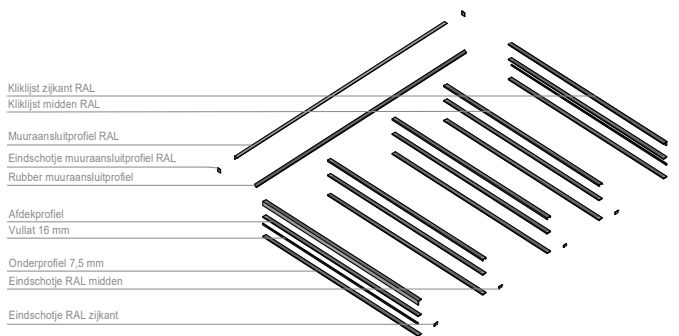

Glassysteem P50

Ook het profielsysteem P50 is een profielsysteem voor glas. Het pakket is een luxe aluminium (schroefbaar) profielpakket met een onderprofiel, afdekprofiel en kliklijsten. De kliklijsten zijn verkrijgbaar in RAL7016 (antraciet) of RAL9010 (gebroken wit). Ook dit systeem is voor toepassing van verschillende glasdiktes verkrijgbaar.

Het pakket bestaat uit:

- Profielsets – Aluminium onderprofiel 7,5mm + Afdekprofiel
- Profielsets – Aluminium onderprofiel 7,5mm + Zijsluitprofiel
- Kliklijsten in RAL7016 of RAL9010
- Muuraansluitprofiel + Afsluiterubber
- Bevestigingsmaterialen + Eindschotjes

Optioneel kan glas worden meegeleverd. Wij adviseren gelaagd 44.2 veiligheidsglas te gebruiken met een maximale breedte van 850mm. Bij de vakverdeling rekenen wij met deze breedtemaat.

Zorg er daarnaast voor dat jouw constructie berekend is op het dragen van glas.