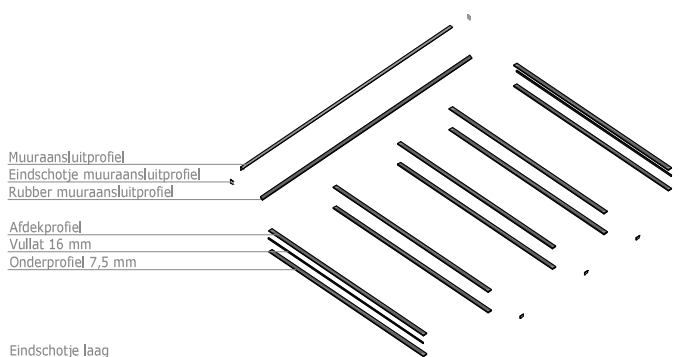

Breedte in mm	Diepte in mm				Aantal vakken	Bakgoot	Siergoot	Opties:
	2000	2500	3000	3500				
3000	€ 245	€ 285	€ 330	€ 375	4	€ 110	€ 115	Maatwerk ** gratis
4000	€ 290	€ 345	€ 395	€ 450	5	€ 135	€ 140	
5000	€ 340	€ 400	€ 465	€ 525	6	€ 160	€ 165	
5500	€ 385	€ 455	€ 525	€ 590	7	€ 180	€ 190	
6000	€ 425	€ 505	€ 580	€ 660	8	€ 180	€ 190	
7000	€ 475	€ 560	€ 650	€ 735	9	€ 215	€ 230	
8000	€ 525	€ 620	€ 715	€ 810	10	€ 240	€ 255	
Prijs exclusief glas								

** Hiervoor hanteert u de prijs van de bovenliggende maat + de volgende toeslag